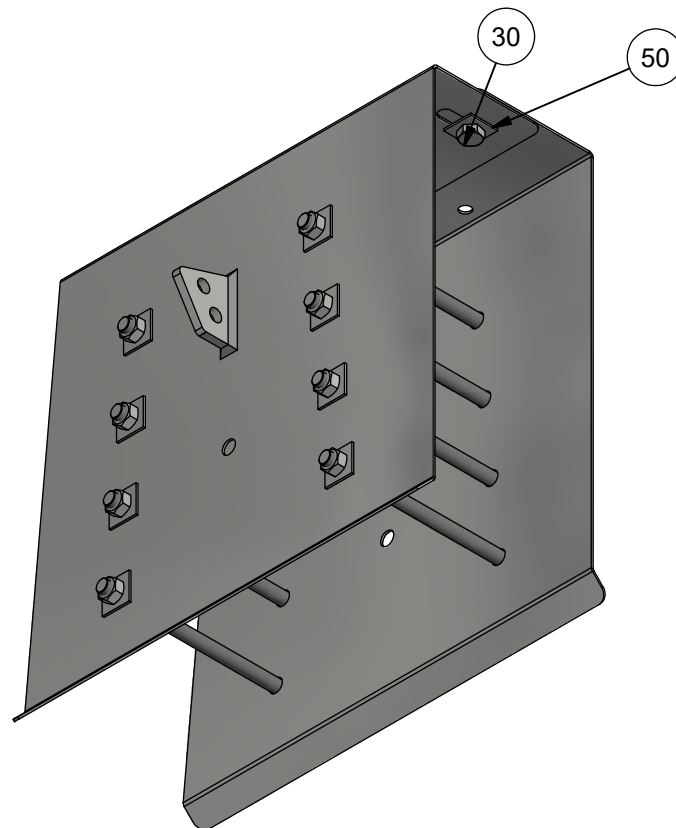

PAL-mutter (muttersikring) låses mot mutter med 1/4-1/2 omdreining
 PAL-nut (fastener) shall be tighten towards nut with 1/4-1/2 turn

60	Bolt M24
50	Firkantskive 26
45	Pal-mutter M24
40	Mutter M24
30	Skrue M24
20	Toppfeste del 2
10	Toppfeste del 1
Pos	Produktnavn

Leveres ikke sammenmontert

A	Kommentar om PAL-mutter innført			09.07.2019	Sølvi
Rev	Beskrivelse			Dato	Sign.
Tegnet av:	Kontrollert:	Godkjent - Dato:	Proj.metode:	Dato:	
Knut	Sølvi	Terje Terje 09.07.2019	ISO	14.08.2017	
Opphavsrett og eiendomsrett / Ownership and copyright:			AL-TRAVERSER		
EL-tjeneste as			Toppfeste TFK1-5 EM		
			12-A3113	Rev. A	Ark: 1 / 1