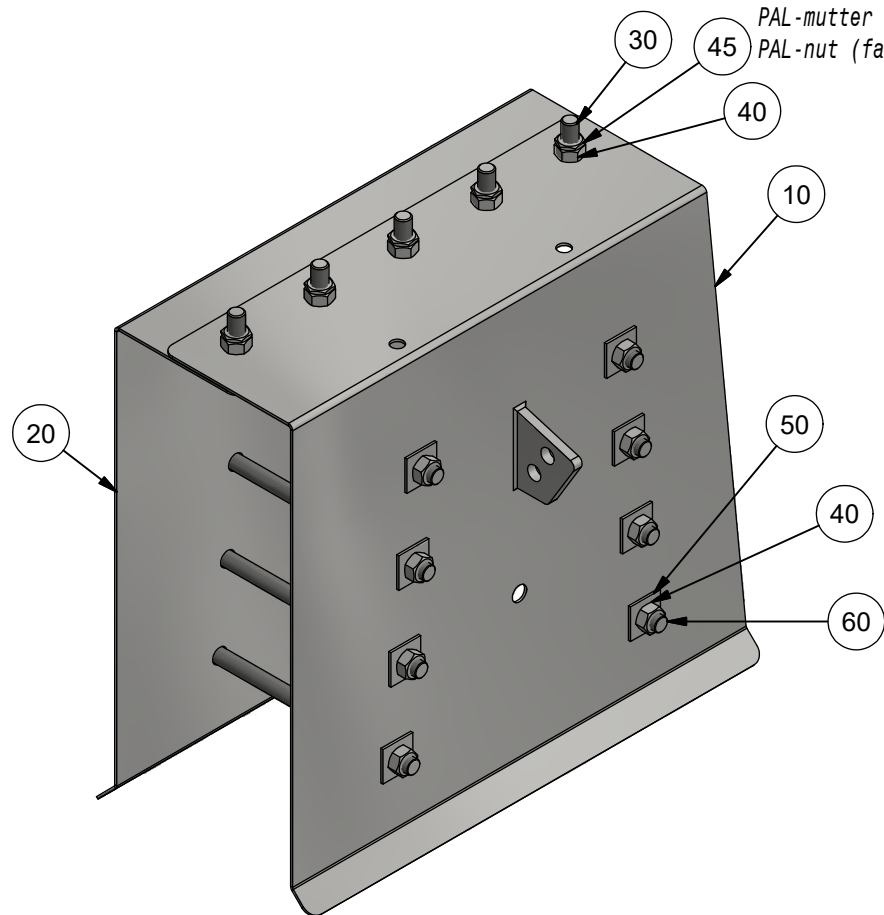

PAL-mutter (muttersikring) låses mot mutter med 1/4-1/2 omdreining
 PAL-nut (fastener) shall be tighten towards nut with 1/4-1/2 turn

60	Bolt M24
50	Firkantskive 26
45	Pal-mutter M24
40	Mutter M24
30	Skrue M24
20	Toppfeste del 2
10	Toppfeste del 1
Pos	Produktnavn

Leveres ikke sammenmontert

A	Kommentar om PAL-mutter innført			09.07.2019	Sølvi
Rev	Beskrivelse			Dato	Sign.
Tegnet av:	Kontrollert:	Godkjent - Dato:	Proj.metode:	Dato:	
Knut	Sølvi	Terje Terje 09.07.2019	ISO	14.08.2017	
Opphavsrett og eiendomsrett / Ownership and copyright:			AL-TRAVERSER		
EL-tjeneste as			Toppfeste TFK1-5 EM		
			12-A3113	Rev. A	Ark: 1 / 1