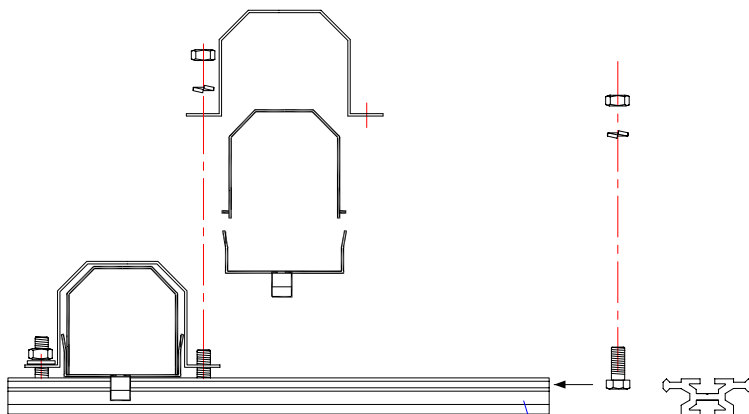

Kab.Ø	B(mm)	b=(mm)
Ø35	88	68
Ø45	98	78
Ø58	112	92
Ø65	118	98
Ø90	154	134

Nøkkel for M8 med lang pipe

Kabelskinne

L=bredde kanaler med fester+10mm

2857999  
Kabelskinne

170

2857981  
Brakett KB

Effektiv  
bredde  
154