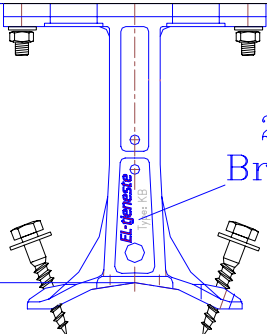

| Kab.Ø | B(mm) | b=(mm) |
|-------|-------|--------|
| Ø35   | 88    | 68     |
| Ø45   | 98    | 78     |
| Ø58   | 112   | 92     |
| Ø65   | 118   | 98     |
| Ø90   | 154   | 134    |

Nøkkel for M8 med lang pipe

Kabelskinne

170

L=bredde kanaler  
med fester+10mm

2857999  
Kabelskinne

2857981  
Brakett KB

Effektiv  
bredde  
154