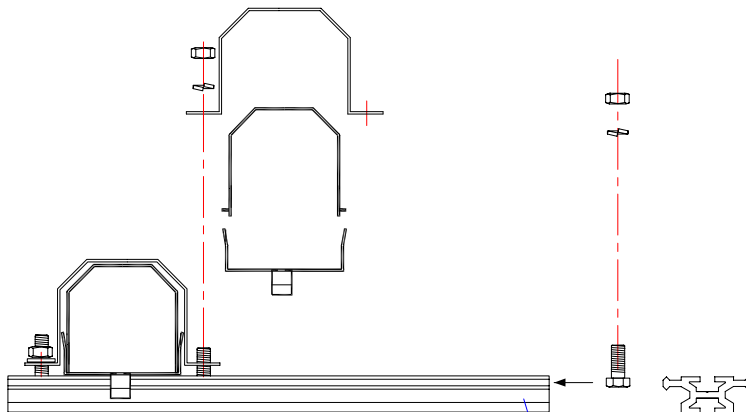

| Kab.Ø | B(mm) | b=(mm) |
|-------|-------|--------|
| Ø35   | 88    | 68     |
| Ø45   | 98    | 78     |
| Ø58   | 112   | 92     |
| Ø65   | 118   | 98     |
| Ø90   | 154   | 134    |

Nøkkel for M8 med lang pipe

Kabelskinne

170

L=bredde kanaler  
med fester+10mm

2857999  
Kabelskinne

2857981  
Brakett KB

Effektiv  
bredde  
154