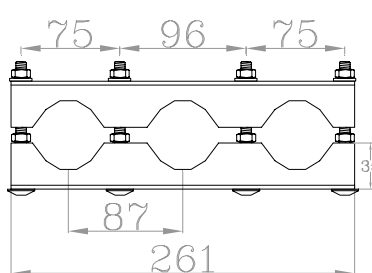

Kabelforlegging med flere ledere pr. fase

2859350

Ø22-42

2859353

3xØ17-42

2859351

Ø42-60

2859354

3xØ42-60

2859352

Ø60-84

Klammer i flere høyder

Monteres på skinne  
Jordingsklemme

2857999  
1,5m