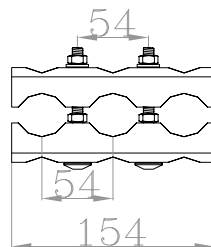

Kabelforlegging med flere ledere pr. fase

2859350

Ø22-42

2859353

3xØ17-42

2859351

Ø42-60

2859354

3xØ42-60

2859352

Ø60-84

Klammer i flere høyder

Monteres på skinne
Jordingsklemme

2857999
1,5m