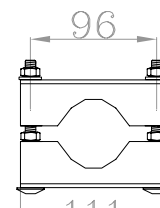

Kabelforlegging med flere ledere pr. fase

2859350

Ø22-42

2859353

3xØ17-42

2859351

Ø42-60

2859354

3xØ42-60

2859352

Ø60-84

Klammer i flere høyder

Monteres på skinne
Jordingsklemme

2857999
1,5m