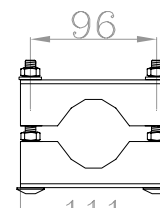

Kabelforlegging med flere ledere pr. fase

2859350

Ø22-42

2859353

3xØ17-42

2859351

Ø42-60

2859354

3xØ42-60

2859352

Ø60-84

Klammer i flere høyder

Monteres på skinne  
Jordingsklemme

2857999  
1,5m