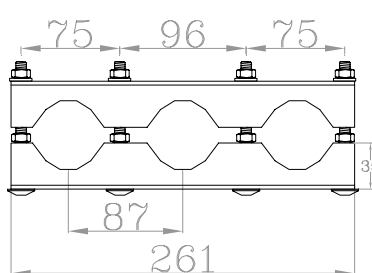

Kabelforlegging med flere ledere pr. fase

2859350

Ø22-42

2859353

3xØ17-42

2859351

Ø42-60

2859354

3xØ42-60

2859352

Ø60-84

Klammer i flere høyder

Monteres på skinne
Jordingsklemme

2857999
1,5m