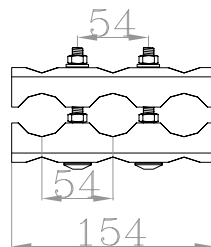

Kabelforlegging med flere ledere pr. fase

2859350

Ø22-42

2859353

3xØ17-42

2859351

Ø42-60

2859354

3xØ42-60

2859352

Ø60-84

Klammer i flere høyder

Monteres på skinne  
Jordingsklemme

2857999  
1,5m