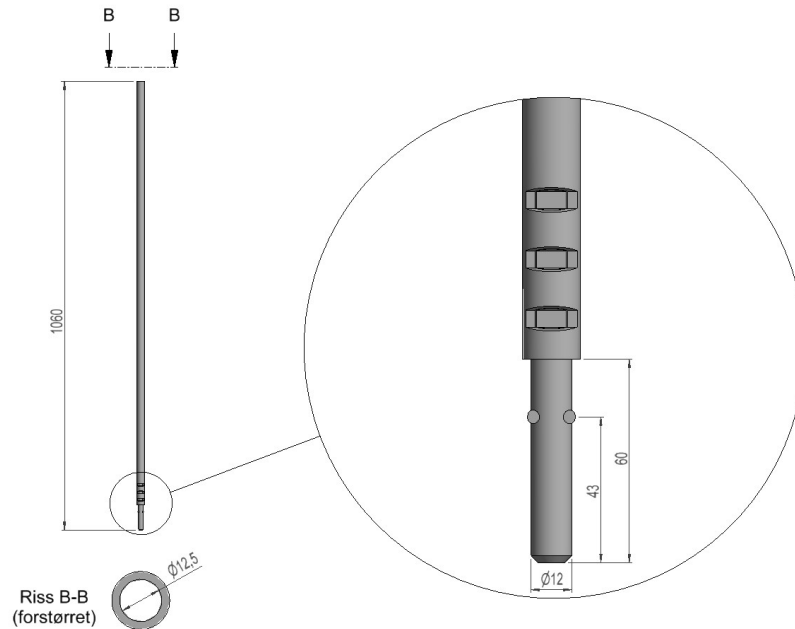

1262552 - Skjøterør jording SKJ

Beskrivelse	Skjøterør jordspyd For jording kaldtrukket cu-wire 25 og 50mm ² . Etter at frontrør med spiss er kommet i bakken, forlenges frontrøret med dette skjøterøret.
Enhet	STK
Vekt	0,97 kg
Materiale	Stål, ubehandlet