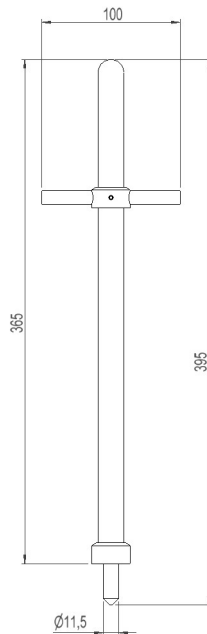

1262556 - Avslutningsdor jording DJ

Beskrivelse	Avslutningsdor for jording. Avslutningsdoren brukes for å drive siste jordspyd under bakkenivå.
Enhet	STK
Vekt	1 kg
Materiale	Stål, ubehandlet