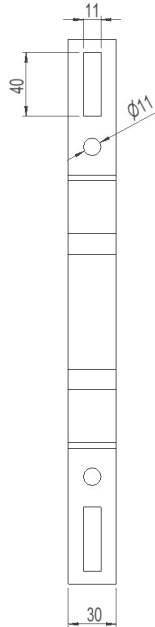

1262570 - Målelask jording MLJ

Beskrivelse	Målelask festes til stolpe med fransk treskrue M10x65 (følger med). Tilkobling M10
Enhet	STK
Vekt	1 kg
Materiale	Kobber