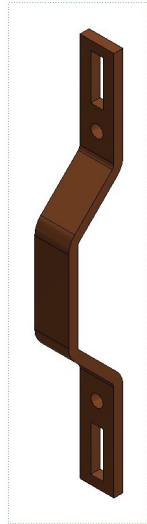

1262570 - Målelask jording MLJ

Beskrivelse	Målelask festes til stolpe med fransk treskrue M10x65 (følger med). Tilkobling M10
Enhet	STK
Vekt	1 kg
Materiale	Kobber