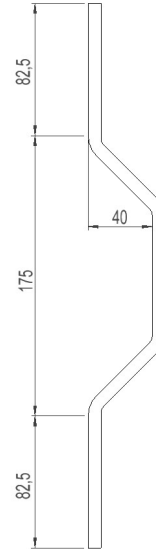

1262570 - Målelask jording MLJ

Beskrivelse	Målelask festes til stolpe med fransk treskrue M10x65 (følger med). Tilkobling M10
Enhet	STK
Vekt	1 kg
Materiale	Kobber