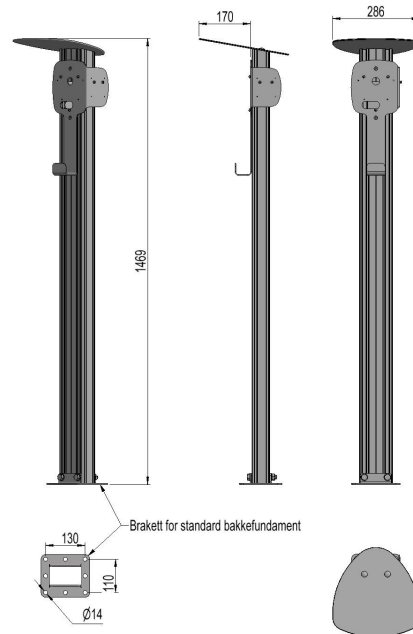

1511202 - Ladestolpe SL1B

Beskrivelse	Ladestolpe for elbillader med fundament for bakke eller kantstein. Montasjeplate for Wallbox Pulsar og ENUA Charge. Inkludert oppheng for kabel og holder for ladeplugg.
Enhet	STK
Vekt	7,9 kg
Materiale	Aluminium, bruneloksert
Festemetode	Fundament for bakke og kantstein