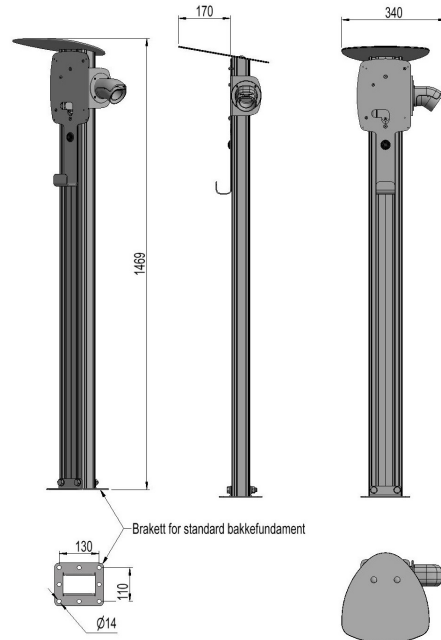

1511203 - Ladestolpe SL2B

Beskrivelse	Ladestolpe for elbillader med fundament for bakke og kantstein. Montasjeplate for Easee Home / Charge, Zaptec Go og Amina. Inkludert oppheng for kabel og holder for ladeplugg.
Enhet	STK
Vekt	7,9 kg
Materiale	Aluminium, bruneloksert
Festemetode	Fundament for bakke og kantstein