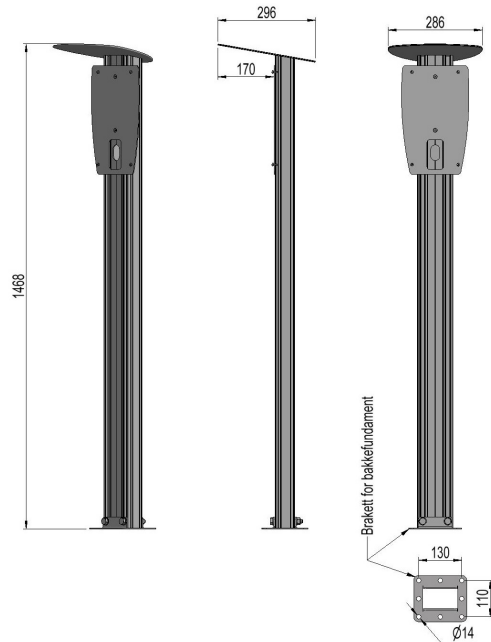

1511205 - Ladestolpe SL3B

Beskrivelse	Ladestolpe for elbillader med fundament for bakke og kantstein. Montasjeplate for Zaptec Pro.
Enhet	STK
Vekt	7,9 kg
Materiale	Aluminium, bruneloksert
Festemetode	Fundament for bakke og kantstein