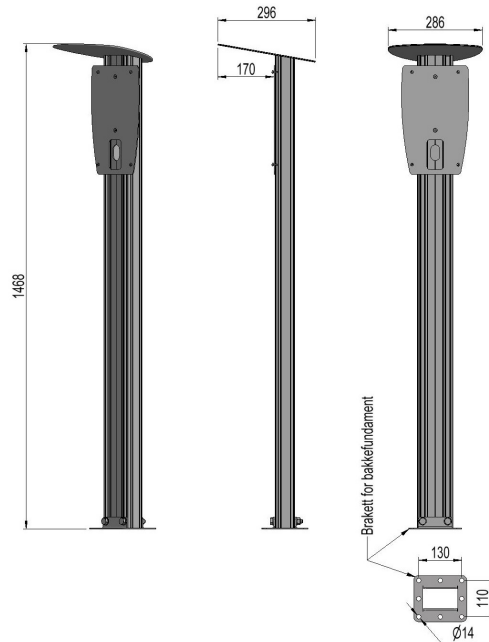

1511205 - Ladestolpe SL3B

Beskrivelse	Ladestolpe for elbillader med fundament for bakke og kantstein. Montasjeplate for Zaptec Pro.
Enhet	STK
Vekt	7,9 kg
Materiale	Aluminium, bruneloksert
Festemetode	Fundament for bakke og kantstein