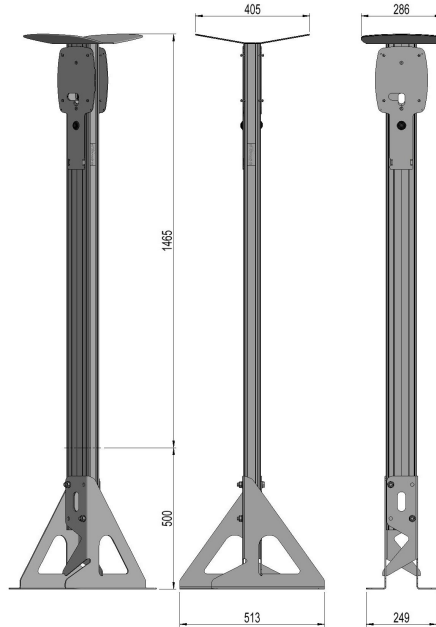

1511209 - Ladestolpe SL2DA

Beskrivelse	Ladestolpe for to elbilladere med fundament for nedgraving. Montasjeplate for Easee Home / Charge, Zaptec Go og Amina. Inkludert koblingsklemmer for 3-fase IT og TN-nett.
Enhet	STK
Vekt	11,1 kg
Materiale	Aluminium, bruneloksert
Festemetode	Fundament for nedgraving