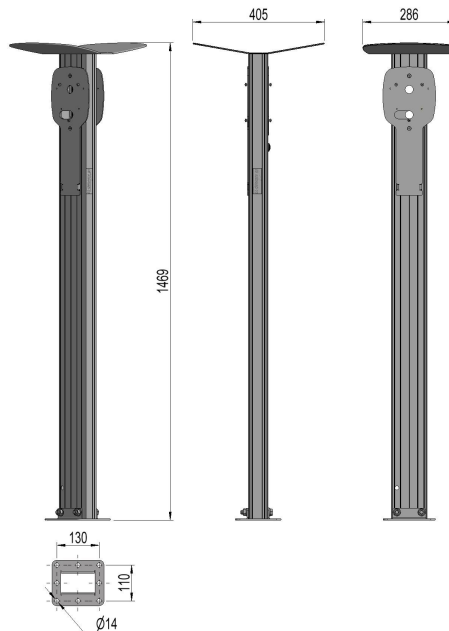

1511210 - Ladestolpe SL1DB

Beskrivelse	Ladestolpe for to elbilladere med fundament for bakke og kantstein. Montasjeplate for Wallbox Pulsar og ENUA Charge. Inkludert koblingsklemmer for 3-fase IT og TN-nett.
Enhet	STK
Vekt	8 kg
Materiale	Aluminium, bruneloksert
Festemetode	Fundament for bakke og kantstein