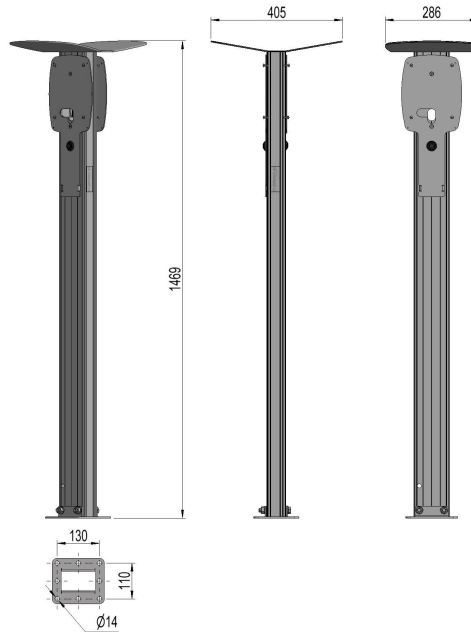

**1511211 - Ladestolpe SL2DB**

Beskrivelse	Ladestolpe for to elbilladere med fundament for bakke og kantstein. Montasjeplate for Easee Home / Charge, Zaptec Go og Amina. Inkludert koblingsklemmer for 3-fase IT og TN-nett.
Enhet	STK
Vekt	8 kg
Materiale	Aluminium, bruneloksert
Festemetode	Fundament for bakke og kantstein