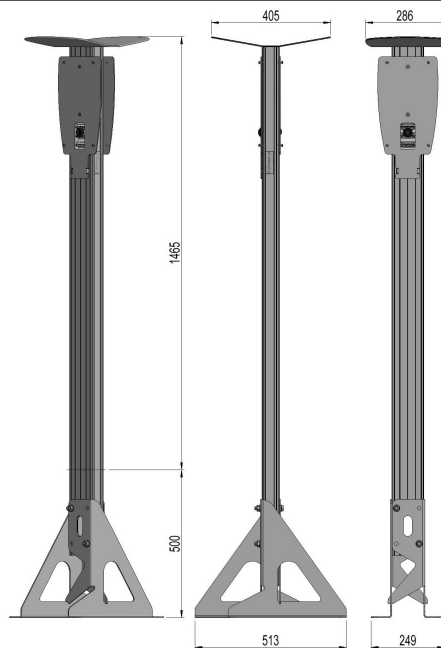

1511212 - Ladestolpe SL3DA

Beskrivelse	Ladestolpe for to elbilladere med fundament for nedgraving. Montasjeplate for Zaptec Pro. Inkludert koblingsklemmer for 3-fase IT og TN-nett.
Enhet	STK
Vekt	11,1 kg
Materiale	Aluminium, bruneloksert
Festemetode	Fundament for nedgraving