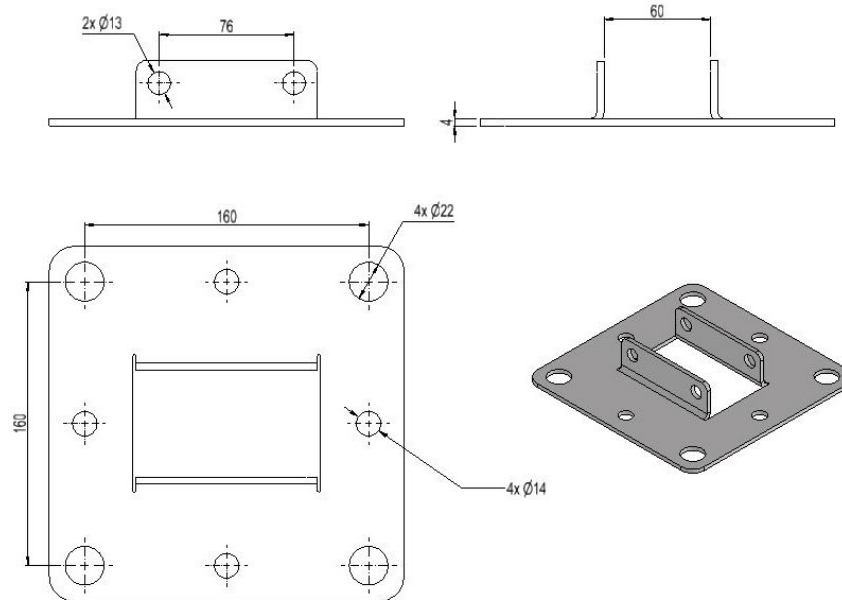

1511214 - Montasjebrakett MTBR

Beskrivelse	Montasjebrakett ladestolpe bakkemontert for lysmastfundament. Passer til standard lysfundament med senteravstand 160 x 160 mm, Ø22.
Enhet	STK
Vekt	1,2 kg
Materiale	Stål, varmforsinket
Festemetode	Fundament for bakke og kantstein