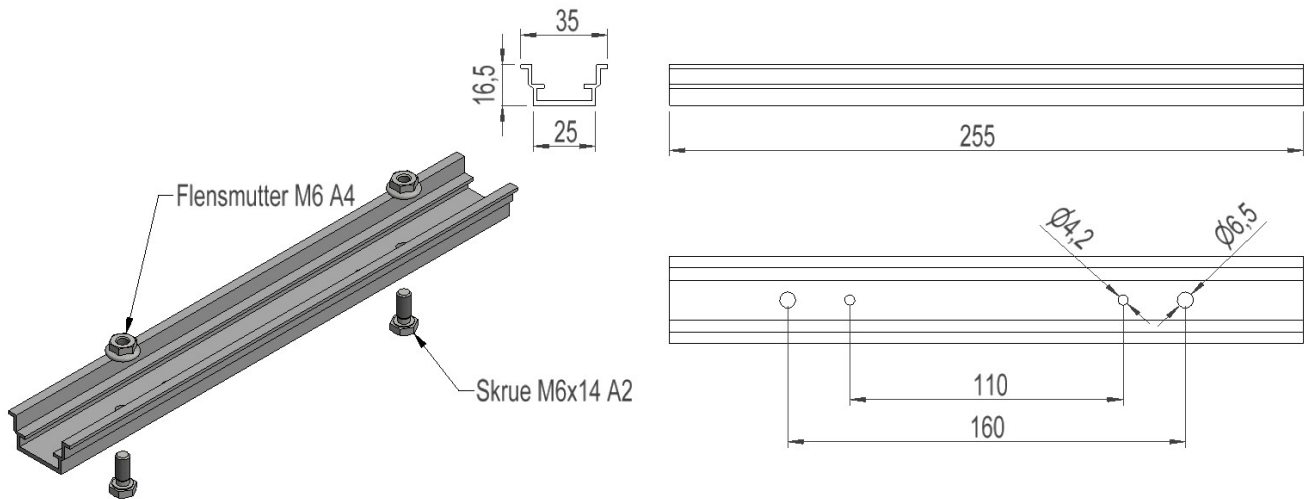

2836324 - Montasjeskinne MSK35

Beskrivelse	Montasjeskinne for el-komponenter inni UNI-skap, leveres med festeskruer. Skinne DIN35, lengde 255mm.
Enhet	STK
Vekt	0,045 kg