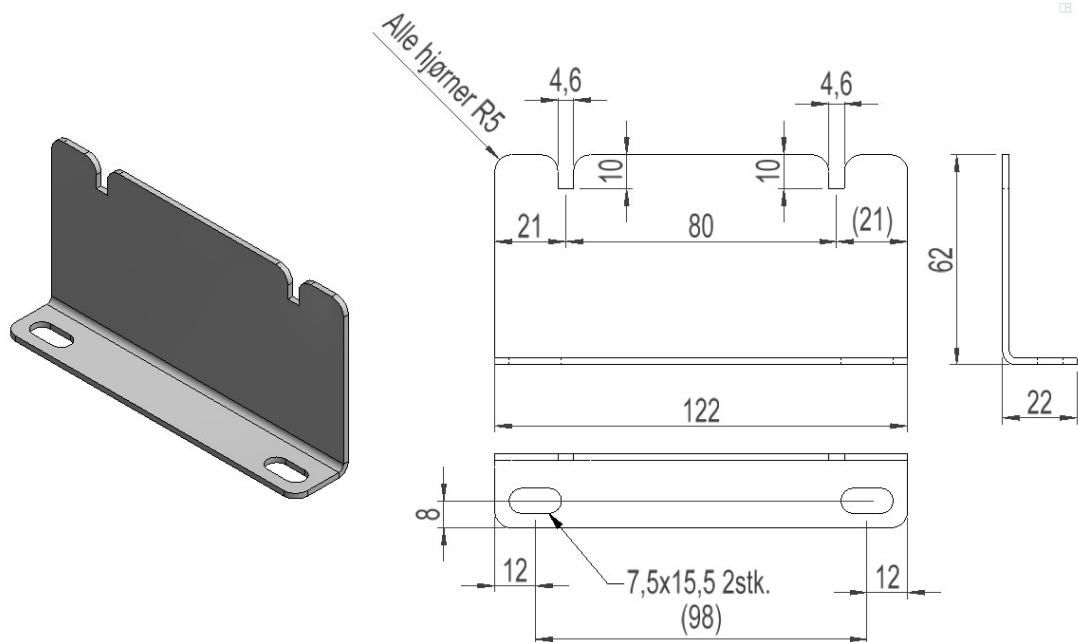

2836338 - Feste UNI-EFFB

Beskrivelse	Montasjevinkel for Foss Veggboкс mini (fibertilknytning). For UNI effektskap
Enhet	STK
Vekt	0,1 kg