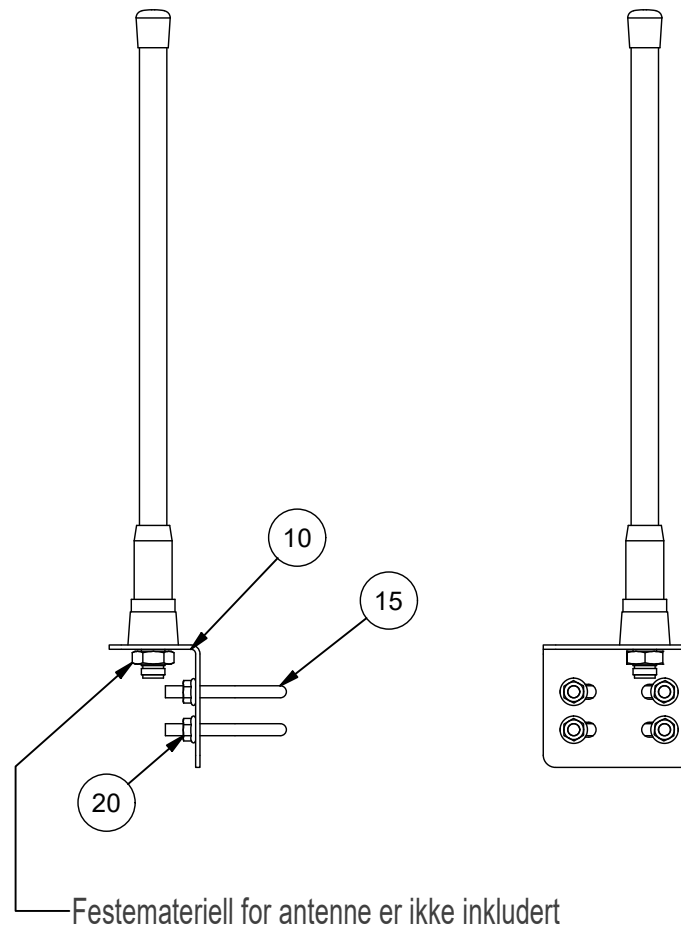

Dobbel antenne
286379, 2836380

På kabenedføring
eller direkte på stolpe.
2836377

50mm antennemast
2836399

Rev	Beskrivelse	Dato		Sign.
Tegnet av:	Kontrollert:	Godkjent - Dato:	Proj.metode:	Dato:
Terje		Sølvi Sølvi 09.03.2021	ISO	09.03.2021
Opphavsrett og eiendomsrett / Ownership and copyright:		AL-SKAP		
EL-tjeneste as		Antennebrakett vinkel		Rev.
		17-A3934		Ark: 1 / 1