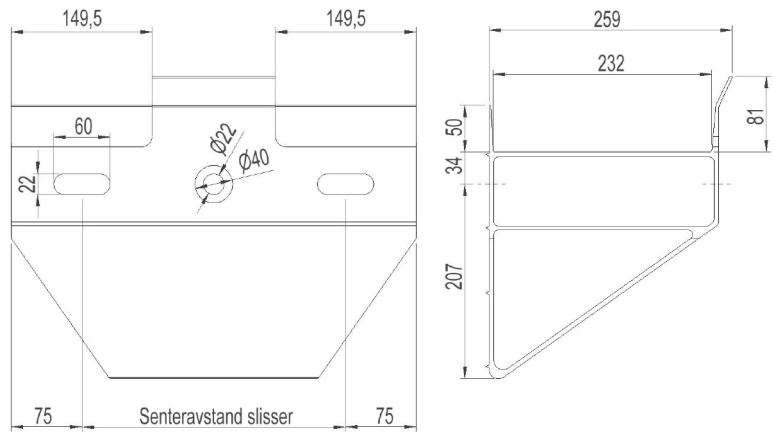

2836408 - Støtte ST230-34

Elnummer	Type	Senteravstand slisser
2836745	ST230S	280mm
2836408	ST230-34	340mm
2836424	ST230-42	420mm
2836426	ST230-50	500mm

Beskrivelse	Støtte for travers-bredde 230mm. Slissavstand 340mm. Skal alltid benyttes for traversprofil 7 (230x160).
Enhet	STK
Vekt	6,697 kg
Materiale	Aluminium, bruneloksert
Stolpeinnfesting	Bolt, 340mm-enkel masteklave