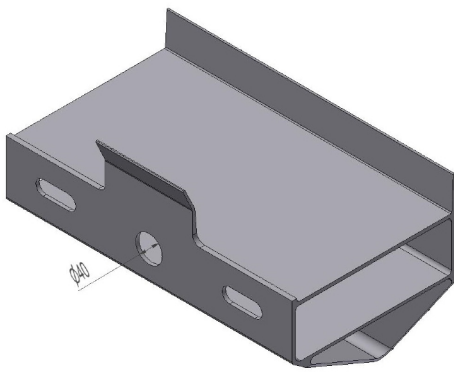

2836408 - Støtte ST230-34

Elnummer	Type	Senteravstand slisser
2836745	ST230S	280mm
2836408	ST230-34	340mm
2836424	ST230-42	420mm
2836426	ST230-50	500mm

Beskrivelse	Støtte for travers-bredde 230mm. Slissavstand 340mm. Skal alltid benyttes for traversprofil 7 (230x160).
Enhet	STK
Vekt	6,697 kg
Materiale	Aluminium, bruneloksert
Stolpeinnfesting	Bolt, 340mm-enkel masteklave