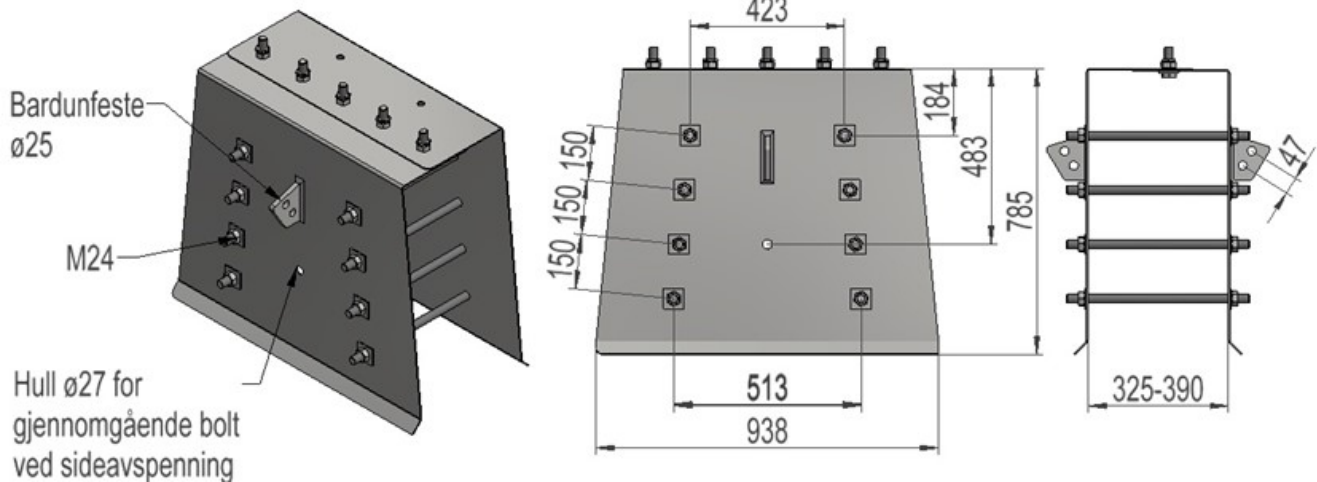

2836468 - Toppfeste TKF1-5-390

Beskrivelse	Feste for stolpediameter 325-390mm. Stolpestigning 1:5. Feste av travers på topp.
Enhet	STK
Vekt	79 kg
Materiale	Stål, varmforsinket