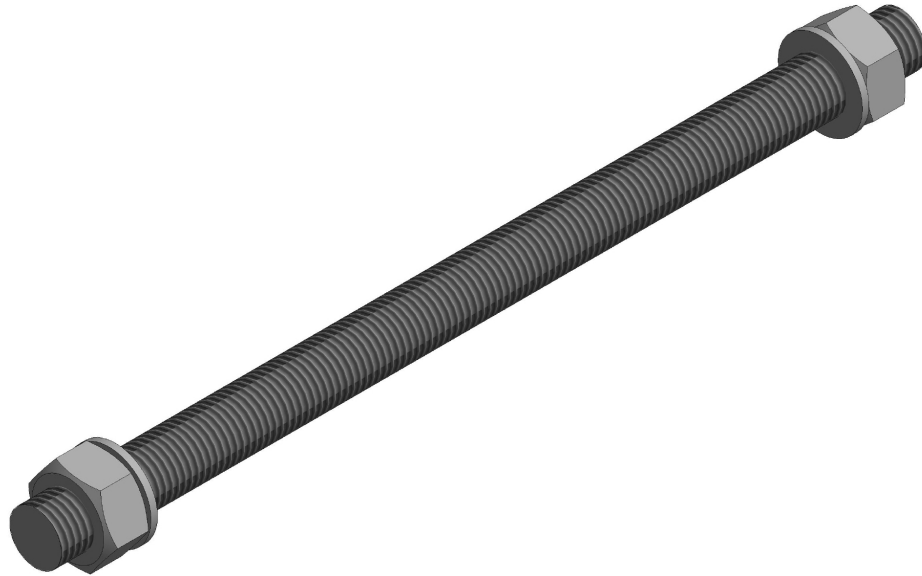

2836470 - Stud bolt M24 GB24-400

Description	Stud bolt M24x400 with nuts and washers.
Unit	PSC
Weight	1,6 kg
Material	Steel galvanised