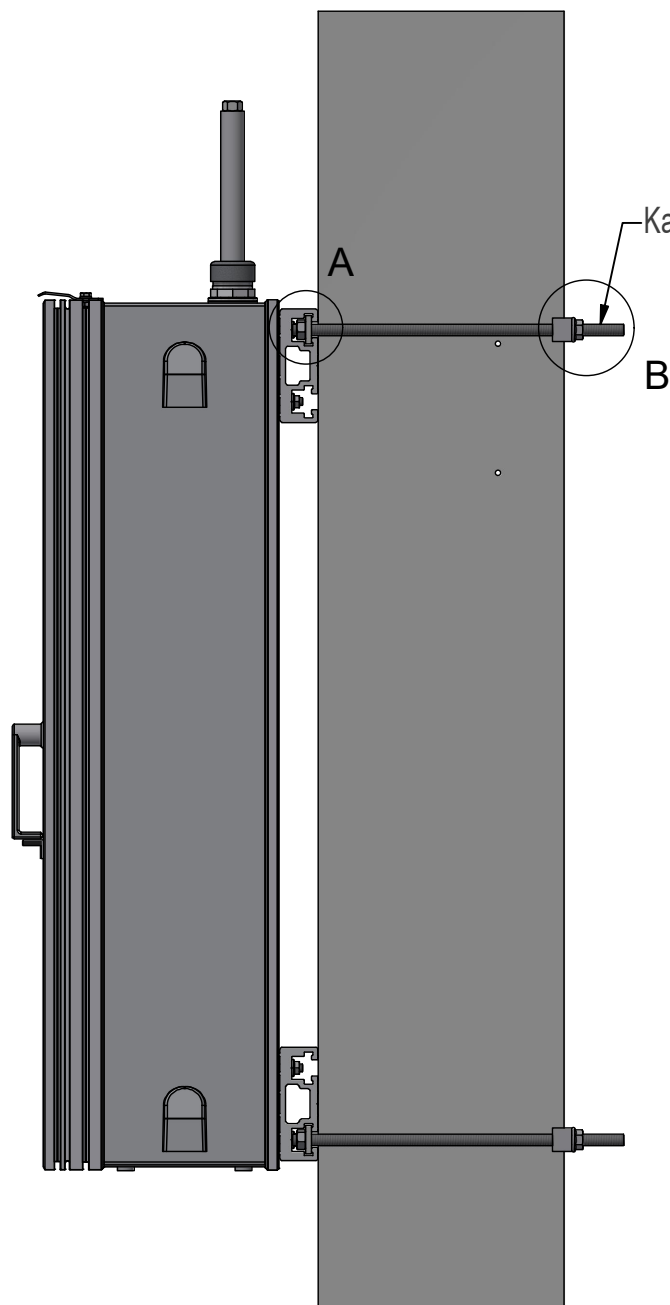

### Festeprofil

Skrues fast i topp- og bunnspor på skapet

Skrues fast i sidespor på skapet

B	Byttet mutter DIN934 med DIN6923. Fjernet spennskiver.			20.12.2021	Andreas
Rev	Beskrivelse			Dato	Sign.
Tegnet av:	Kontrollert:	Godkjent - Dato:	Proj.metode:	Dato:	
Andreas	Andreas	Sølvi 20.12.2021	ISO	08.07.2021	
Opphavsrett og eiendomsrett / Ownership and copyright:			<b>ALUMINIUMSSKAP</b> HEB stolpefeste for AL-skap - AL-HEB. Bruksanvisning		
<b>EL-tjeneste as</b>			17-A4054	Rev. B	Ark: 1 / 2

B	Byttet mutter DIN934 med DIN6923. Fjernet spennskiver.		20.12.2021	Andreas
Rev	Beskrivelse		Dato	Sign.
Tegnet av:	Kontrollert:	Godkjent - Dato:	Proj.metode:	Dato:
Andreas	Andreas	Sølvi 20.12.2021	ISO	08.07.2021
Opphavsrett og eiendomsrett / Ownership and copyright:		<b>ALUMINIUMSSKAP</b> HEB stolpefeste for AL-skap - AL-HEB. Bruksanvisning		
<b><i>EL-tjeneste as</i></b>		17-A4054	Rev. B	Ark: 2 / 2