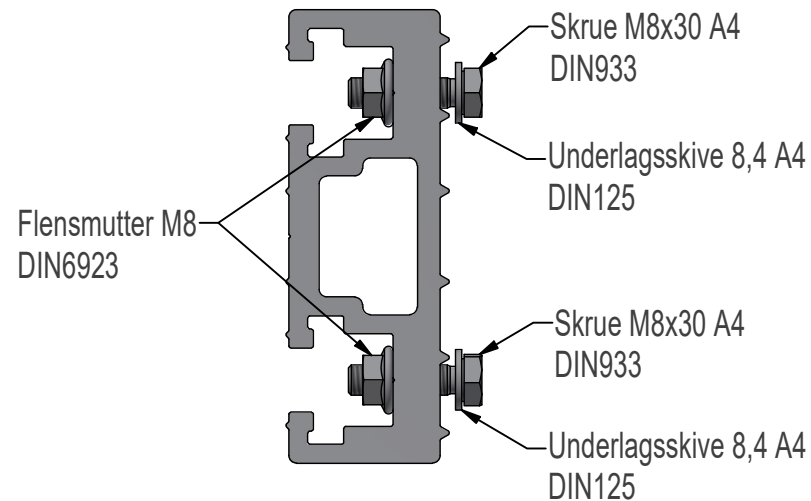

### Festeprofil

Skrues fast i topp- og bunnspor på skapet

Skrues fast i sidespor på skapet

B	Byttet mutter DIN934 med DIN6923. Fjernet spennskiver.			20.12.2021	Andreas
Rev	Beskrivelse			Dato	Sign.
Tegnet av:	Kontrollert:	Godkjent - Dato:	Proj.metode:	Dato:	
Andreas	Andreas	Sølvi 20.12.2021	ISO	08.07.2021	
Opphavsrett og eiendomsrett / Ownership and copyright:			<b>ALUMINIUMSSKAP</b> HEB stolpefeste for AL-skap - AL-HEB. Bruksanvisning		
<b>EL-tjeneste as</b>			17-A4054	Rev. B	Ark: 1 / 2

B	Byttet mutter DIN934 med DIN6923. Fjernet spennskiver.		20.12.2021	Andreas
Rev	Beskrivelse		Dato	Sign.
Tegnet av:	Kontrollert:	Godkjent - Dato:	Proj.metode:	Dato:
Andreas	Andreas	Sølvi 20.12.2021	ISO	08.07.2021
Opphavsrett og eiendomsrett / Ownership and copyright:		<b>ALUMINIUMSSKAP</b> HEB stolpefeste for AL-skap - AL-HEB. Bruksanvisning		
<b><i>EL-tjeneste as</i></b>		17-A4054	Rev. B	Ark: 2 / 2