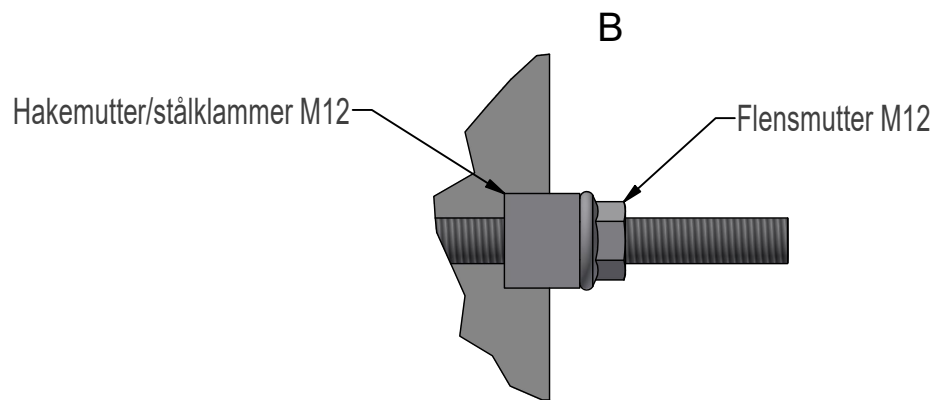

### Festeprofil

Skrues fast i topp- og bunnspor på skapet

Skrues fast i sidespor på skapet

B	Byttet mutter DIN934 med DIN6923. Fjernet spennskiver.			20.12.2021	Andreas
Rev	Beskrivelse			Dato	Sign.
Tegnet av:	Kontrollert:	Godkjent - Dato:	Proj.metode:	Dato:	
Andreas	Andreas	Sølvi 20.12.2021	ISO	08.07.2021	
Opphavsrett og eiendomsrett / Ownership and copyright:			<b>ALUMINIUMSSKAP</b> HEB stolpefeste for AL-skap - AL-HEB. Bruksanvisning		
<b>EL-tjeneste as</b>			17-A4054	Rev. B	Ark: 1 / 2

B	Byttet mutter DIN934 med DIN6923. Fjernet spennskiver.		20.12.2021	Andreas
Rev	Beskrivelse		Dato	Sign.
Tegnet av:	Kontrollert:	Godkjent - Dato:	Proj.metode:	Dato:
Andreas	Andreas	Sølvi 20.12.2021	ISO	08.07.2021
Opphavsrett og eiendomsrett / Ownership and copyright:		<b>ALUMINIUMSSKAP</b> HEB stolpefeste for AL-skap - AL-HEB. Bruksanvisning		
<b><i>EL-tjeneste as</i></b>		17-A4054	Rev. B	Ark: 2 / 2