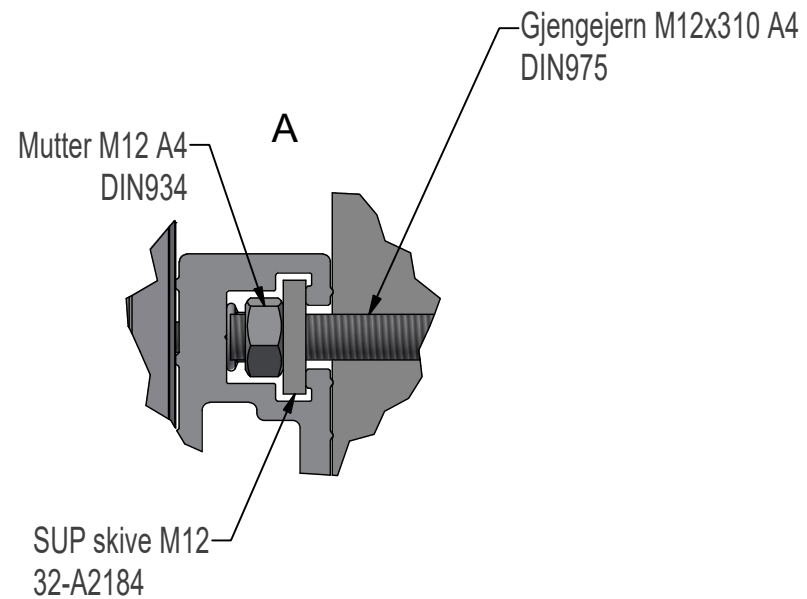

### Festeprofil

Skrues fast i topp- og bunnspor på skapet

Skrues fast i sidespor på skapet

B	Byttet mutter DIN934 med DIN6923. Fjernet spennskiver.			20.12.2021	Andreas
Rev	Beskrivelse			Dato	Sign.
Tegnet av:	Kontrollert:	Godkjent - Dato:	Proj.metode:	Dato:	
Andreas	Andreas	Sølvi 20.12.2021	ISO	08.07.2021	
Opphavsrett og eiendomsrett / Ownership and copyright:			<b>ALUMINIUMSSKAP</b> HEB stolpefeste for AL-skap - AL-HEB. Bruksanvisning		
<b>EL-tjeneste as</b>			17-A4054	Rev. B	Ark: 1 / 2

B	Byttet mutter DIN934 med DIN6923. Fjernet spennskiver.		20.12.2021	Andreas
Rev	Beskrivelse		Dato	Sign.
Tegnet av:	Kontrollert:	Godkjent - Dato:	Proj.metode:	Dato:
Andreas	Andreas	Sølvi 20.12.2021	ISO	08.07.2021
Opphavsrett og eiendomsrett / Ownership and copyright:		<b>ALUMINIUMSSKAP</b> HEB stolpefeste for AL-skap - AL-HEB. Bruksanvisning		
<b><i>EL-tjeneste as</i></b>		17-A4054	Rev. B	Ark: 2 / 2