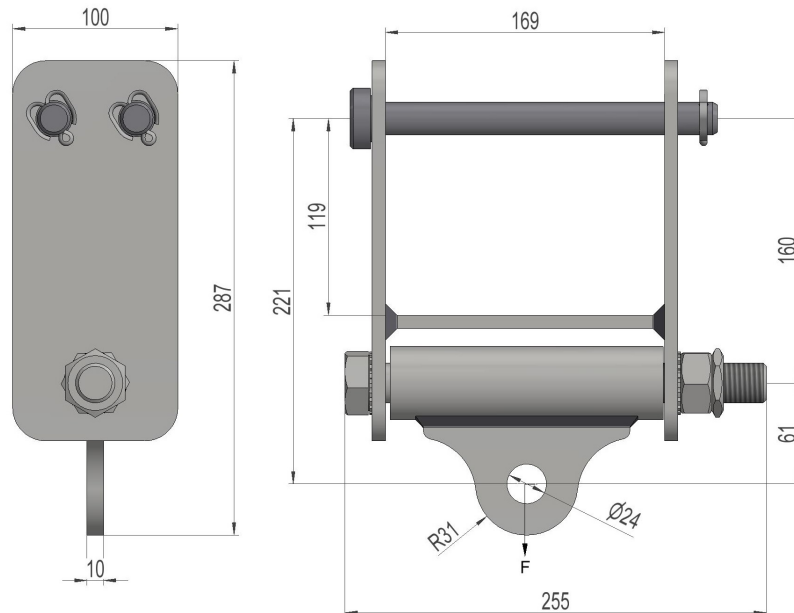

## 2836742 - Fasefeste FH160E

Beskrivelse	Fasefeste m/flagg. For travers P7, bredde 160. Leveres i sett på 3stk.
Enhet	SETT
Vekt	19,65 kg
Materiale	Stål, varmforsinket
Bruddgrense (statisk)	170kN
Hardhet	Flagg; 200HB