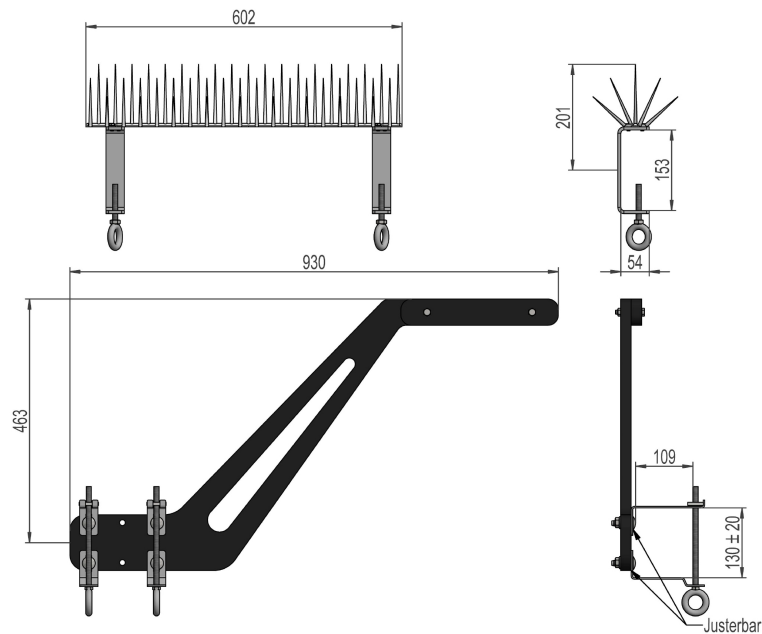

## 2836826 - Hubrostøtte HSAUS

|             |  |
|-------------|--|
| Beskrivelse | Komplett sett for montasje på traverser med 1,5m faseavstand. Består av to sittepinner og fire fugleavvisere. Er tilpasset AUS montasje. |
| Enhet       | SETT   |
| Vekt        | 4,5 kg   |
| Materiale   | Polyetylen   |
| Faseavstand | 1,5m   |