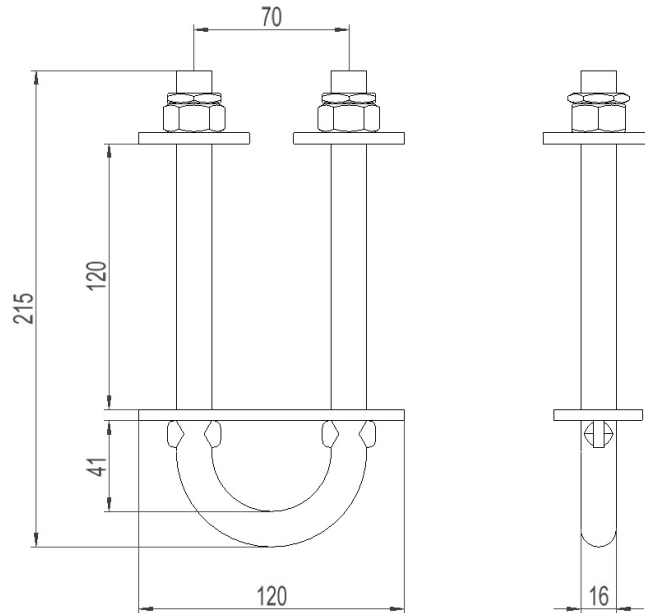

**2836840 - Bøyle B1**

Beskrivelse	Opphengsbøyle for travershøyde 120mm.
Enhet	SETT
Vekt	3,6 kg
Materiale	Stål, varmforsinket