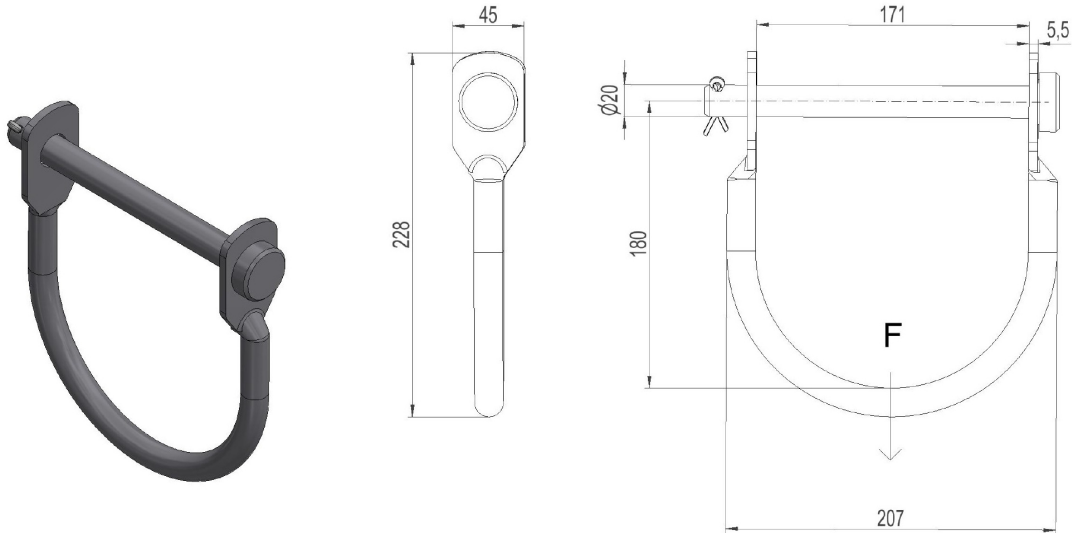

2836847 - Fasefeste B160-8E

Beskrivelse	Fasefeste bøyle ensidig. Passer for travers P3, P8, bredde 160. Leveres i sett på 3stk.
Enhet	SETT
Vekt	7,6 kg
Materiale	Stål, varmforsinket
Bruddgrense (statisk)	115kN