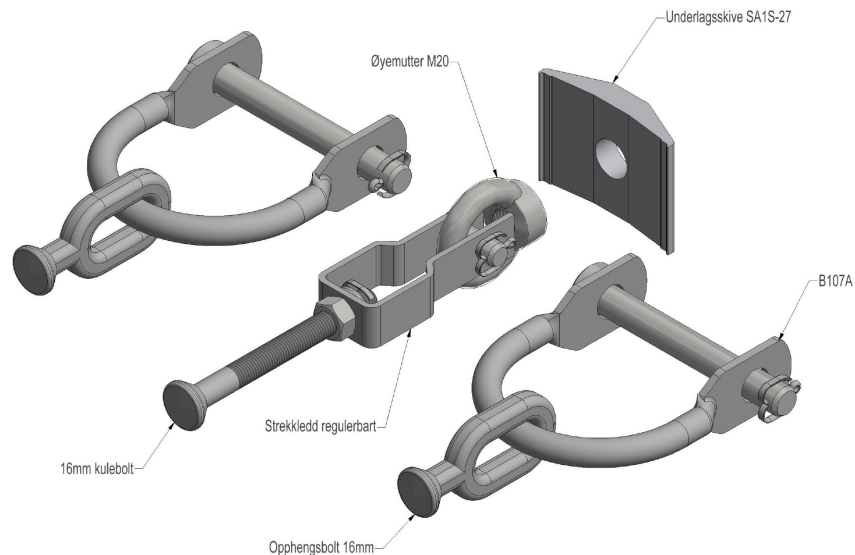

**2836866 - Fasefeste B107EA**

Beskrivelse	Fasefeste bøyde ensidig. Passer for travers TFA1S. Leveres i sett for tre faser.
Enhet	SETT
Vekt	4,55 kg
Materiale	Stål, varmforsinket