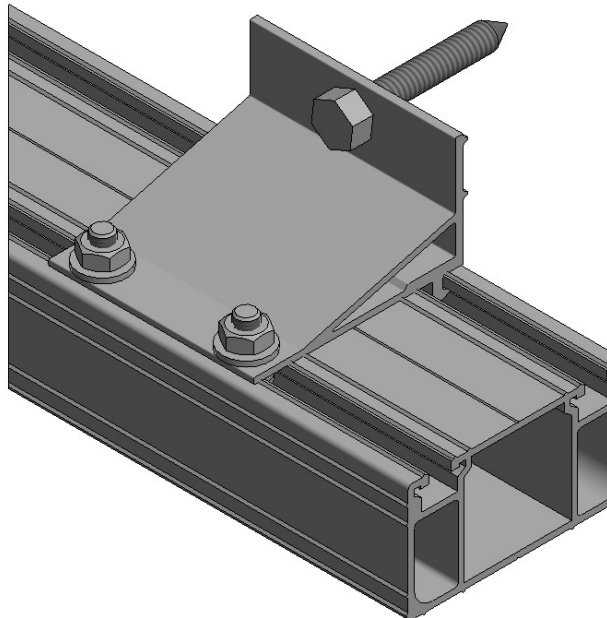

## 2836895 - Støtte ST1S

Beskrivelse	Støtte for brytertravers bredde 107mm. Brukes som avstiving av travers mot stolpe Brukes når den korte siden av traversen presses mot stolpen.
Enhet	STK
Vekt	0,35 kg
Materiale	Aluminium, bruneloksert