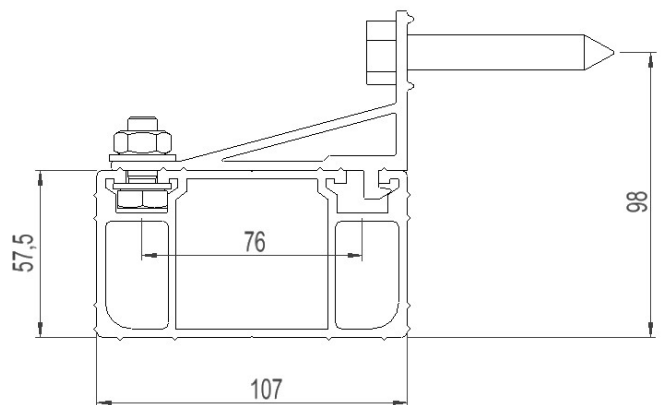

## 2836895 - Støtte ST1S

Beskrivelse	Støtte for brytertravers bredde 107mm. Brukes som avstiving av travers mot stolpe Brukes når den korte siden av traversen presses mot stolpen.
Enhet	STK
Vekt	0,35 kg
Materiale	Aluminium, bruneloksert