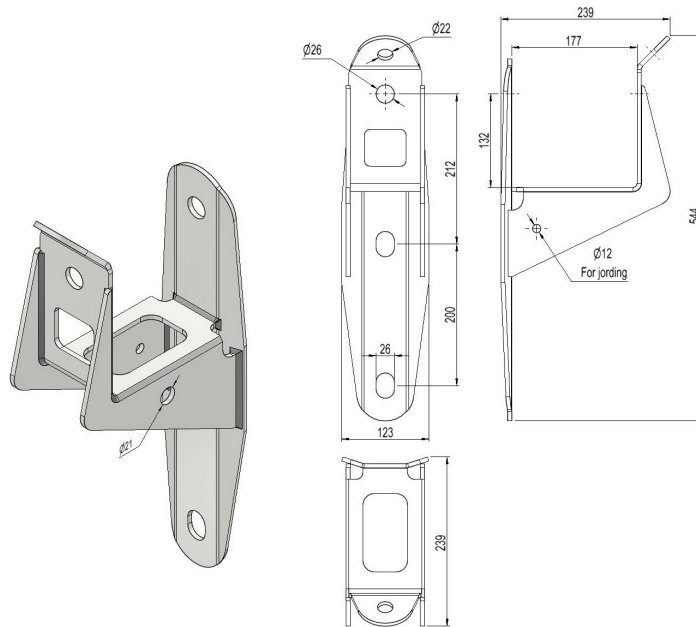

2837407 - Støttebrakett STB160-P7

Beskrivelse	Støtte for boltmontasje. For traversprofil 7 (bredde 160mm).
Enhet	STK
Vekt	5,7 kg
Materiale	Stål, varmforsinket
Stolpeinnfesting	Bolt m/bolthylse