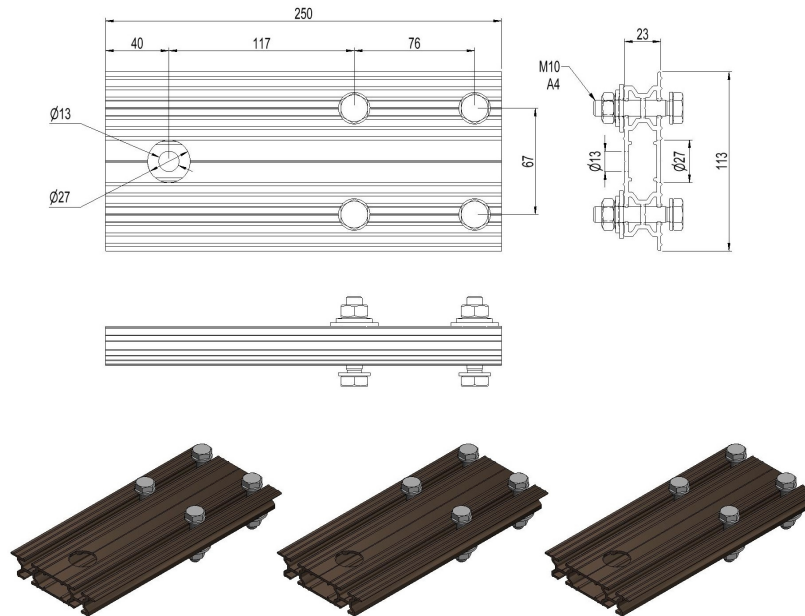

2837428 - Avlederfeste AF-TA

| | |
|-------------|---|
| Beskrivelse | Avlederfester for bruk på EL-tjeneste forankring- og avspenningstraverser. Beregnet for avledere med monteringsbolt M12, eller støtteisolator. |
| Enhet | STK |
| Vekt | 3 kg |
| Materiale | Aluminium, bruneloksert |