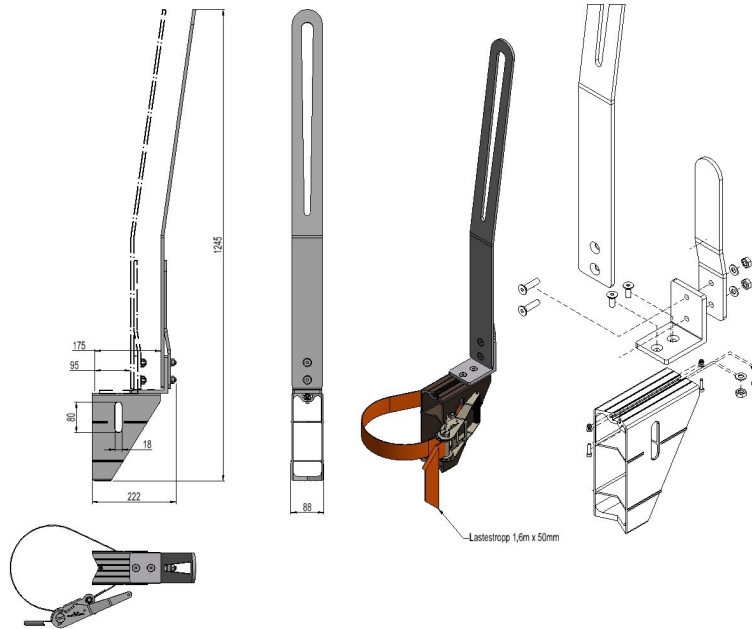

2837443 - Montasjestøtte MTS160

Beskrivelse	Midlertidig støtte for montasje av traverser på stolper. Praktisk ved bruk av helikopter eller kran under oppsett av traverser. Kan også brukes ved toppmonterte traverser.
Enhet	STK
Vekt	4,5 kg
Materiale	Aluminium, bruneloksert
Materiale-2	Aluminium
Mastetype	H-mast
Festemetode	Stolpe