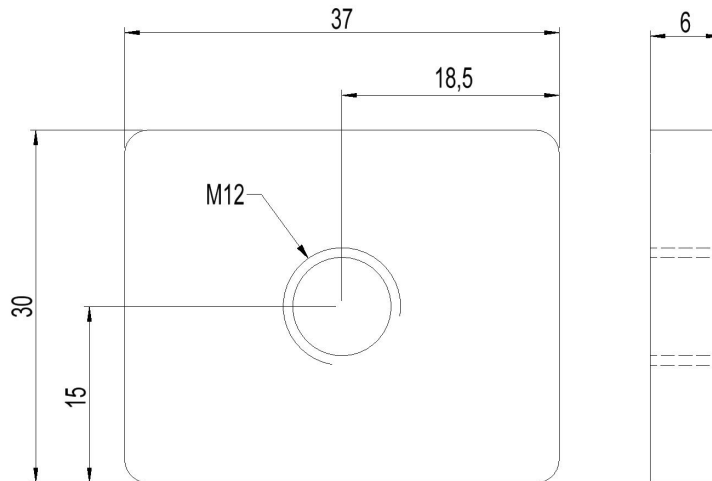

2837464 - Skive SUP12

| | |
|-------------|-----------------------------------------------------------------------------------------------------------------------|
| Beskrivelse | Mutter-skive med M12 gjenger Brukes i spor på aluminiumsprofiler UP1012 og UNI-Rail, for innfesting av tilbehør |
| Enhet | STK |
| Vekt | 0,051 kg |
| Materiale | Stål, syrefast 316 |