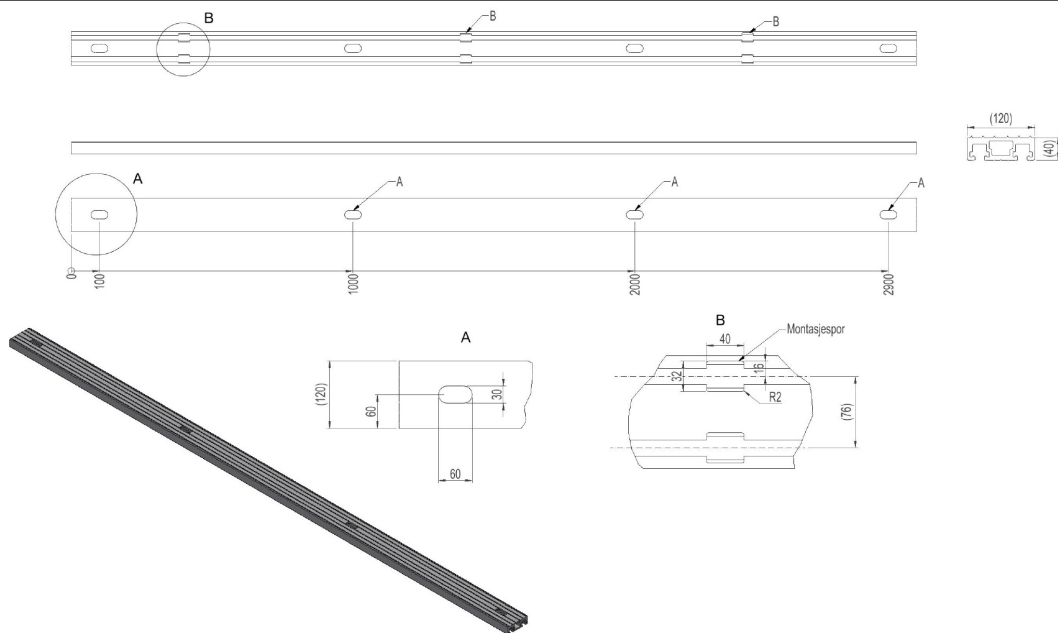

2837467 - UNI-Rail UNI-412-L3

Beskrivelse	Rett aluminiumsprofil med to spor for montasje av utstyr. SUP skiver tilpasset skruediameteren brukes i sporene Lengde 3m med gjennomgående slisser for innfesting.
Enhet	STK
Vekt	19,86 kg
Materiale	Aluminium