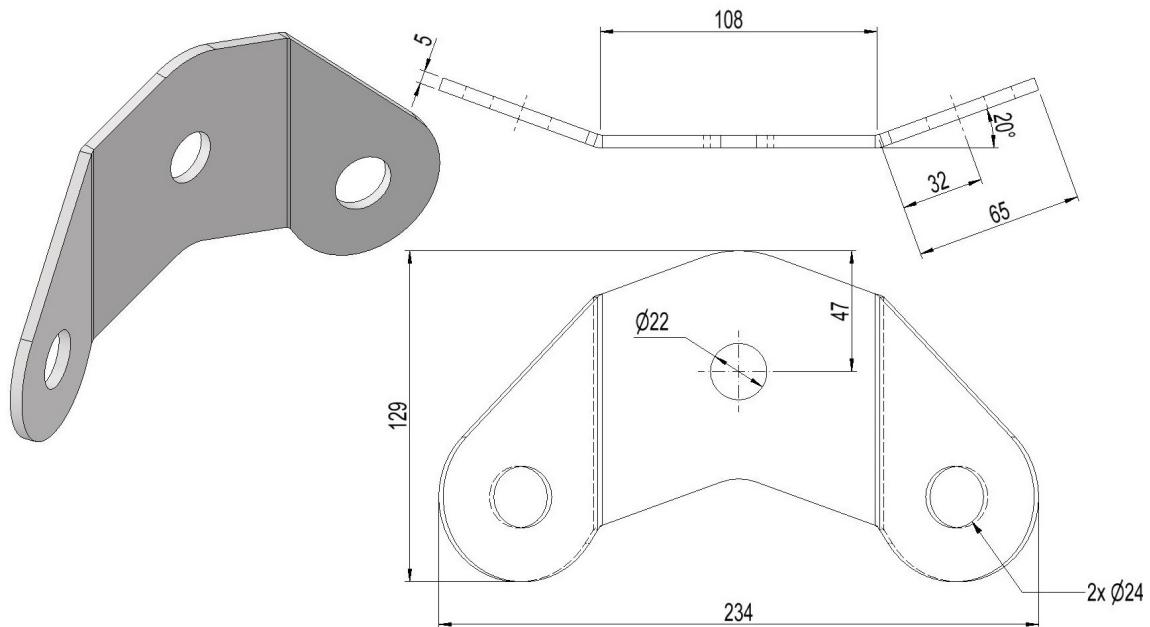

## 2837477 - Bardunfeste E-Mast BFE

Beskrivelse	Brakett til TE5TS og TFE6S for festing av barduner
Enhet	STK
Vekt	1 kg
Materiale	Stål, varmforsinket
Mastetype	E-mast
Stolpeinnfesting	280mm-enkel masteklave, 340mm-enkel masteklav
Festemetode	Stolpe