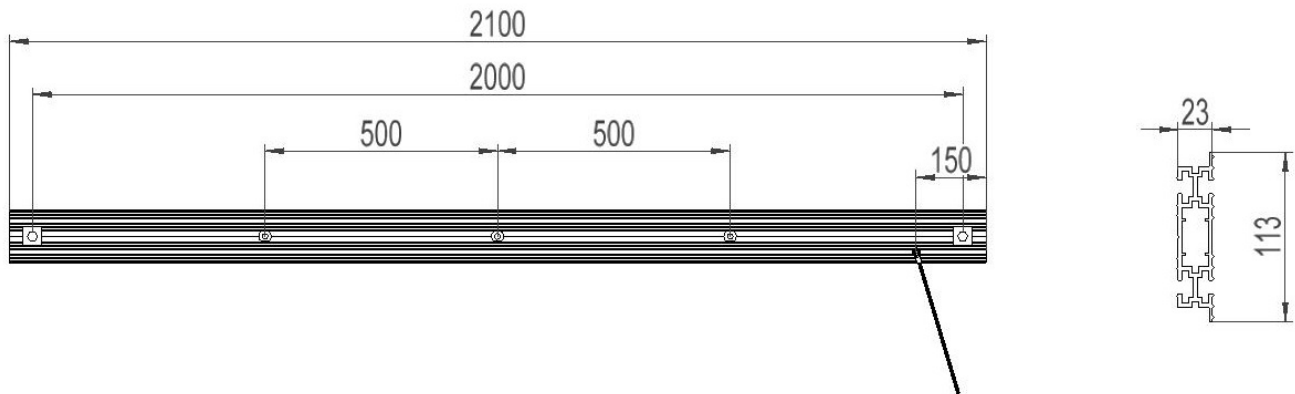

2837733 - Avledertravers TSH12

Beskrivelse	Avledertravers H-mast. Masteavstand 2m, Faseavstand 0,5m. Traversen er beregnet brukt med avledere med monteringsbolt M12, eller støtteisolator.
Enhet	STK
Vekt	4,4 kg
Materiale	Aluminium, bruneloksert
Mastetype	H/A-mast
Masteavstand	2m
Faseavstand	0,5m
Traversprofil	Kabel-avleder (23x95)