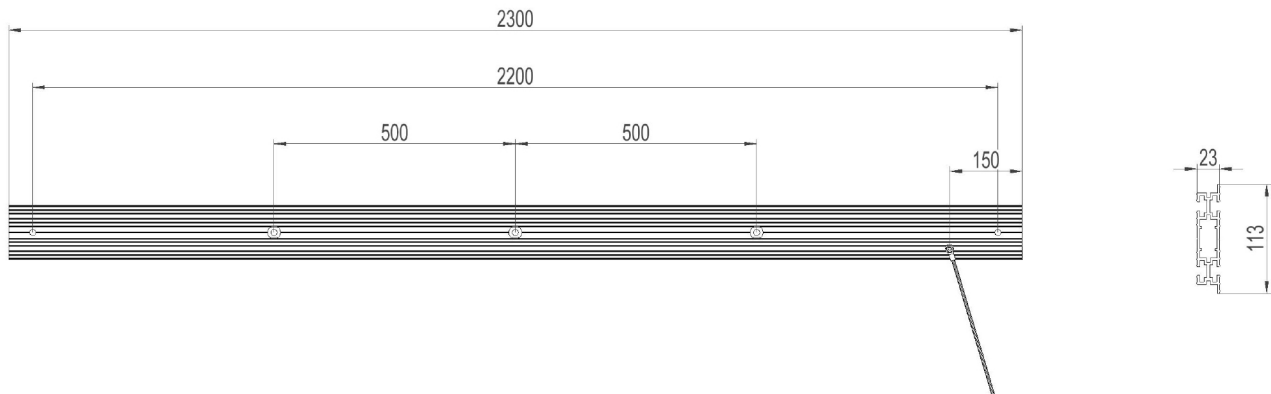

**2837736 - Avledertravers TSH12-22**

Beskrivelse	Avledertravers H-mast. Masteavstand 2,2m, Faseavstand 0,5m. Traversen er beregnet brukt med avledere med monteringsbolt M12, eller støtteisolator.
Enhet	STK
Vekt	5,5 kg
Materiale	Aluminium, bruneloksert
Mastetype	H/A-mast
Masteavstand	2,2m
Faseavstand	0,5m
Traversprofil	Kabel-avleder (23x95)