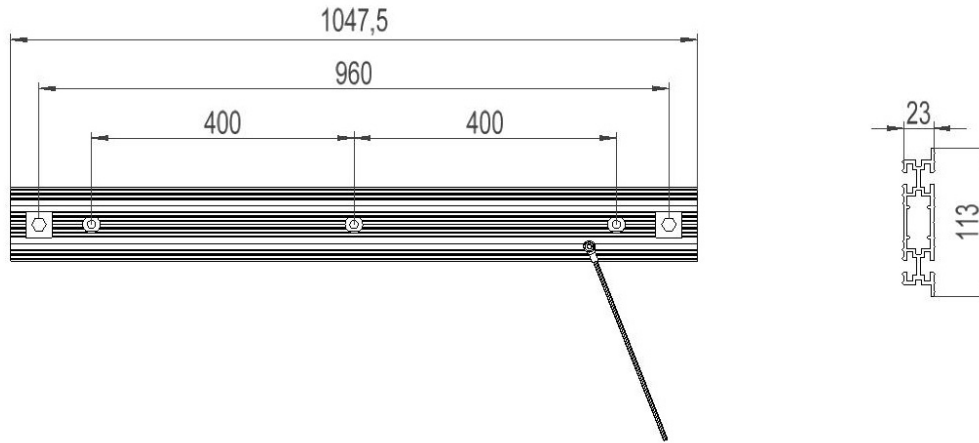

## 2837740 - Avledertravers TSHB85

Beskrivelse	Avledertravers H-mast. Masteavstand 0,8m, Faseavstand 0,5m. Traversen er beregnet brukt med avledere med monteringsbolt M12, eller støtteisolator.
Enhet	STK
Vekt	2,3 kg
Materiale	Aluminium, bruneloksert
Mastetype	H/A-mast
Masteavstand	0,8m
Faseavstand	0,5m
Stolpeinnfesting	Bolt
Traversprofil	Kabel-avleder (23x95)