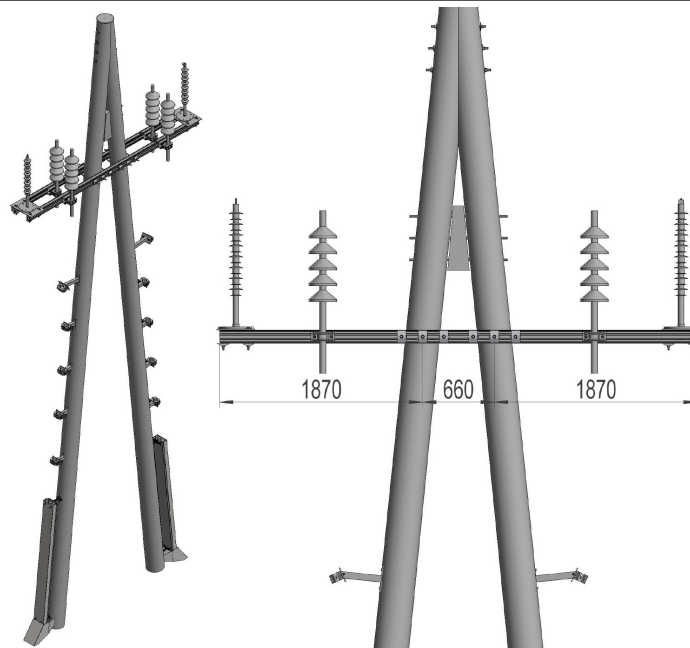

2837745 - Avleder-kabelarr SB66AD-22

Beskrivelse	Avleder-kabelarrangement for kabelendemast 66kV. For tre faser. Dobbel nedføring. Trestolper A-mast 1-5, høyde 13m. Kabel Ø22-42.
Enhet	STK
Vekt	510 kg
Materiale	Aluminium, bruneloksert
Mastetype	A-mast
Antall kabler	2stk
Kabeldim.-område	Ø22-42mm