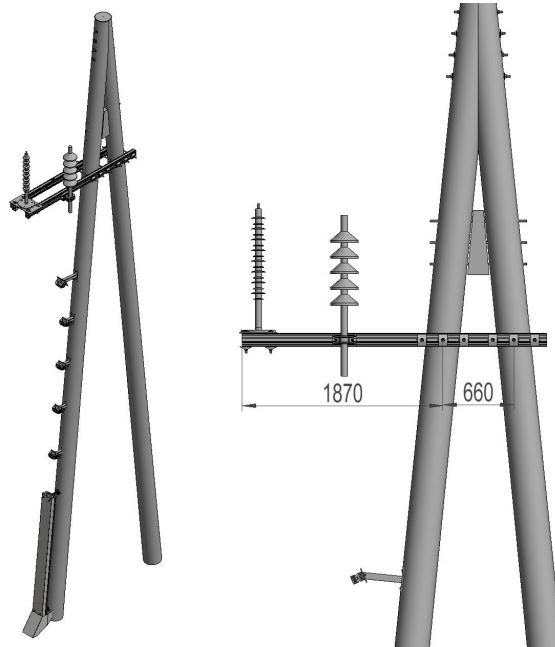

2837756 - Avleder-kabelarr SB66AE-42

Beskrivelse	Avleder-kabelarrangement for kabelendemast 66kV. For tre faser. Enkel nedføring. Trestolper A-mast 1-5, høyde 13m. Kabel ø42-60.
Enhet	STK
Vekt	285 kg
Materiale	Aluminium, bruneloksert
Mastetype	A-mast
Antall kabler	1stk
Kabeldim.-område	Ø42-60mm