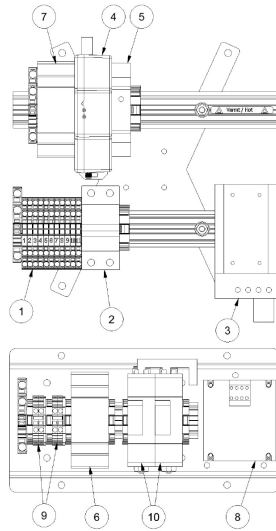

2847249 - Smartgrid cabinet UNI-SIG-1000IT-ISO-04

Description	Smartgrid cabinet for network supervision 1000V IT, equipped with SafeMon SensorHub Mini. Detects earth fault by measuring insulation resistance. Protected with internal 1000V type 2 surge arrester. Antenna plug type SMA-m.
Unit	PSC
Weight	18 kg
Material	Aluminium, anodised-brown
Voltage/System configuration	1000V IT
Fastening method	Pole/Wall
Degree of protection (IP)	IP44
Output antenna	SMA-m

Bestykning			
Pos.nr	Tag.nr i skjema	Matriell	Egenskaper
1	X2	Rekkeklemmer	0,25-4mm ²
2	F1	Automatsikring	C-karakteristikk 0,5A Icu=20kA / 230V Icu=10kA / 400V
3	R1	Varmeelement	50W med termostat
4	Q3	SafeMon SensorHub Mini	
5	LA1	24V DC strømforsyning	Til SafeMon SensorHub Mini
6	Q5	1000V koblingsenhet	Bender AGH422
7	Q6	Isometer	Bender isoH1V425 med RS485 og 2 stk. digital utgang
8	T1	Transformator	1-Fase 1000V/230V 80VA
9	X1	Rekkeklemmer	0,25-4mm ² , 1000 V
10	Q4/Q5	Overspenningsvern 2x1-pol + jordingsskinne	Dehnguard
		Antenne	Vandalsikker IP67 Bånd: 2G/3G/4G/NB IoT Frekvensområde: 790Mhz-960Mhz 170Mhz-2690Mhz Tilkobling: SMA-m Plassering: Topp
		Jordtilkobling	Innvendig: 6mm ² Utvendig: 50mm ²
		Dørlås	Låsbar trekantlås
		Kabelgjennomføringer i bunn	1 stk ø14mm og ø20mm 3 stk ø8mm og 14mm 1 anmerking for eventuell boring
		Kabelgjennomføringer i bunn	1 stk ø5-7mm 1 stk ø14- 20mm 3 stk ø8-14mm 1 anmerking for eventuell boring