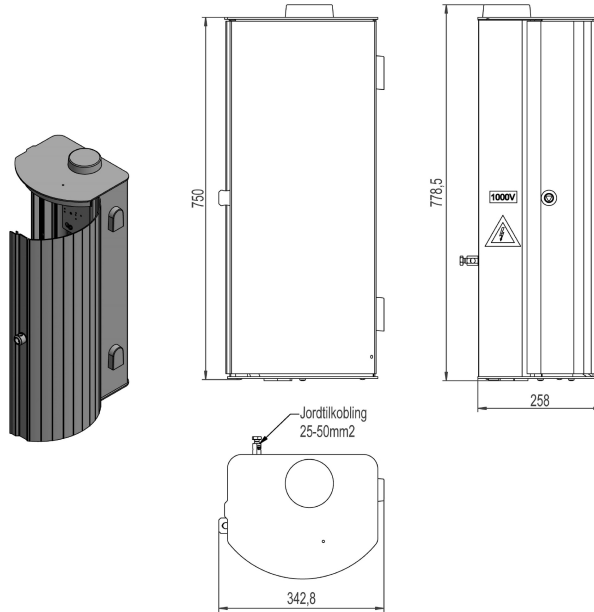

2847249 - Smartgrid cabinet UNI-SIG-1000IT-ISO-04

Description	Smartgrid cabinet for network supervision 1000V IT, equipped with SafeMon SensorHub Mini. Detects earth fault by measuring insulation resistance. Protected with internal 1000V type 2 surge arrester. Antenna plug type SMA-m.
Unit	PSC
Weight	18 kg
Material	Aluminium, anodised-brown
Voltage/System configuration	1000V IT
Fastening method	Pole/Wall
Degree of protection (IP)	IP44
Output antenna	SMA-m

Bestykning			
Pos.nr	Tag.nr i skjema	Matriell	Egenskaper
1	X2	Rekkeklemmer	0,25-4mm ²
2	F1	Automatsikring	C-karakteristikk 0,5A Icu=20kA / 230V Icu=10kA / 400V
3	R1	Varmeelement	50W med termostat
4	Q3	SafeMon SensorHub Mini	
5	LA1	24V DC strømforsyning	Til SafeMon SensorHub Mini
6	Q5	1000V koblingsenhet	Bender AGH422
7	Q6	Isometer	Bender isoH1V425 med RS485 og 2 stk. digital utgang
8	T1	Transformator	1-Fase 1000V/230V 80VA
9	X1	Rekkeklemmer	0,25-4mm ² , 1000 V
10	Q4/Q5	Overspenningsvern 2x1-pol + jordingsskinne	Dehnguard
		Antenne	Vandalsikker IP67 Bånd: 2G/3G/4G/NB IoT Frekvensområde: 790Mhz-960Mhz 170Mhz-2690Mhz Tilkobling: SMA-m Plassering: Topp
		Jordtilkobling	Innvendig: 6mm ² Utvendig: 50mm ²
		Dørlås	Låsbar trekantlås
		Kabelgjennomføringer i bunn	1 stk ø14mm og ø20mm 3 stk ø8mm og 14mm 1 anmerking for eventuell boring
		Kabelgjennomføringer i bunn	1 stk ø5-7mm 1 stk ø14- 20mm 3 stk ø8-14mm 1 anmerking for eventuell boring