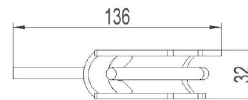

2851769 - Gnisthorn GMTGH

Beskrivelse	For Gnistgap GMT og GMT-I. Består av gnistbøylor og fuglevern. Leveres i sett for 3 faser.
Enhet	SETT
Vekt	7,2 kg