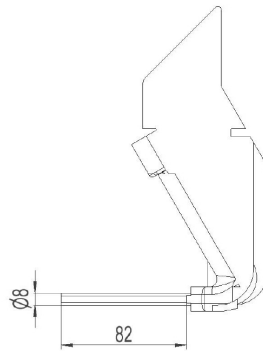

2851769 - Gnisthorn GMTGH

Beskrivelse	For Gnistgap GMT og GMT-I. Består av gnistbøylor og fuglevern. Leveres i sett for 3 faser.
Enhet	SETT
Vekt	7,2 kg