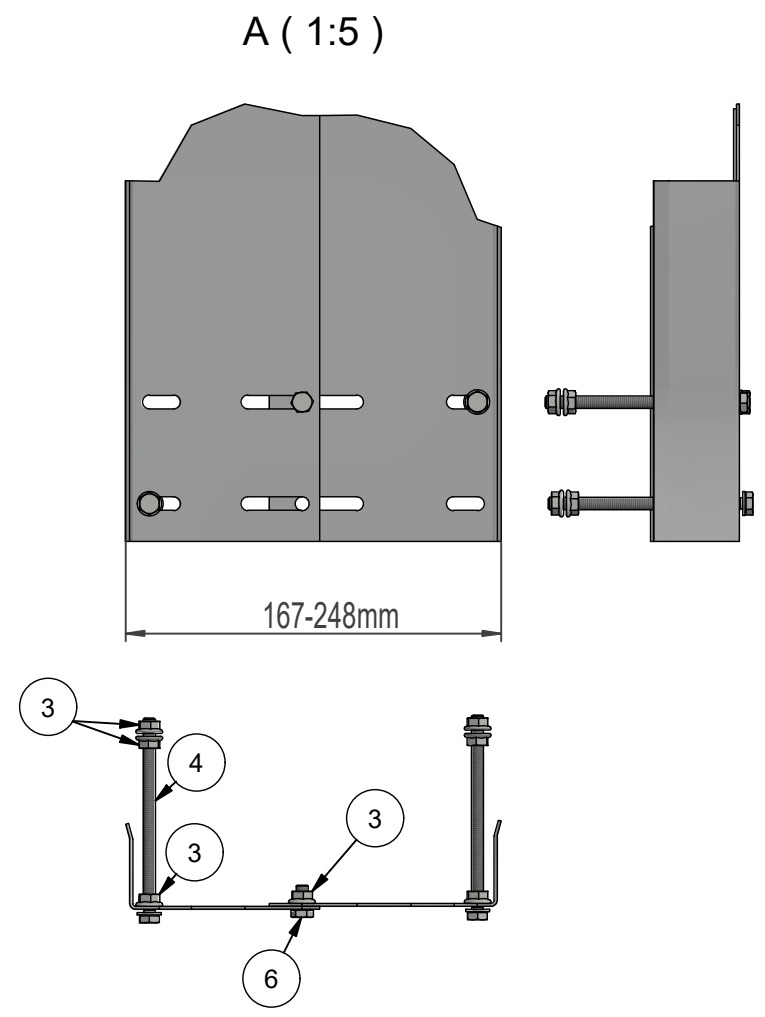

Delene er ikke sammenmontert

Rev	Beskrivelse	Dato		Sign.
Tegnet av: knut	Kontrollert:	Godkjent - Dato: Sølvi 16.08.2021	Proj.metode: ISO	Dato: 16.08.2021
Opphavsrett og eiendomsrett / Ownership and copyright:		KABELNEDFØRING		
<i>EL-tjeneste as</i>		Kabeldeksel KDA-HE200-280		Rev.
		10-A4066		Ark: 1 / 1