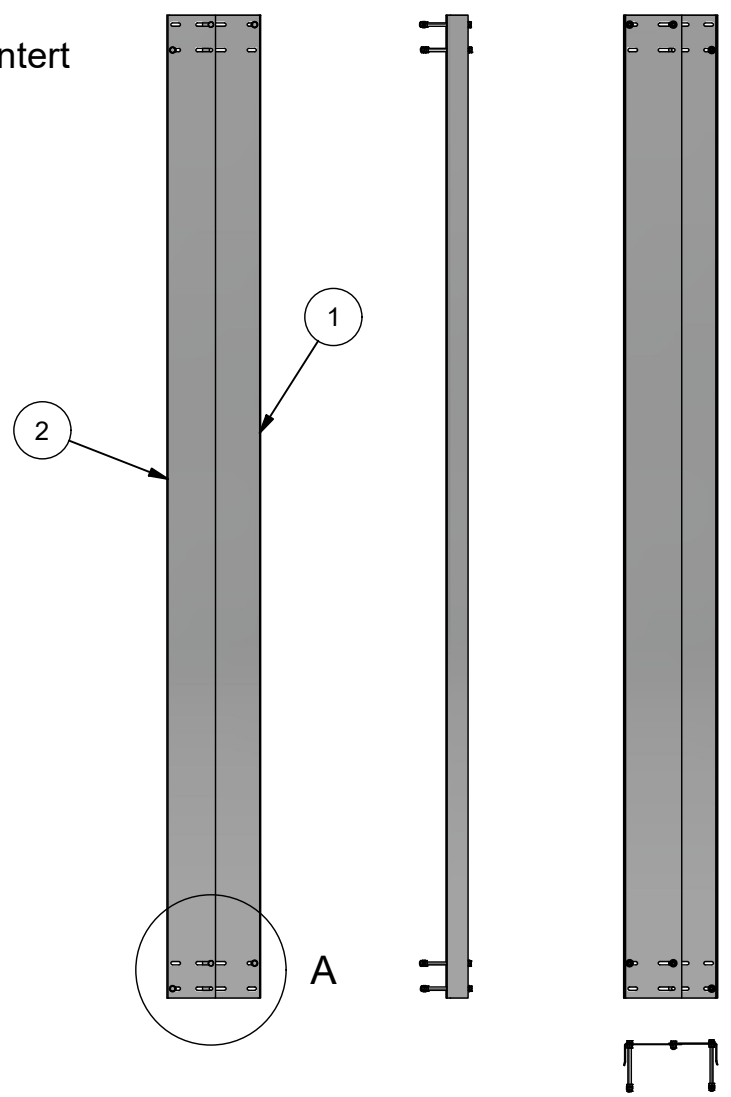

Delene er ikke sammenmontert

Rev	Beskrivelse	Dato		Sign.
Tegnet av: knut	Kontrollert:	Godkjent - Dato: Sølvi 16.08.2021	Proj.metode: ISO	Dato: 16.08.2021
Opphavsrett og eiendomsrett / Ownership and copyright:		KABELNEDFØRING		
<i>EL-tjeneste as</i>		Kabeldeksel KDA-HE200-280		Rev.
		10-A4066		Ark: 1 / 1