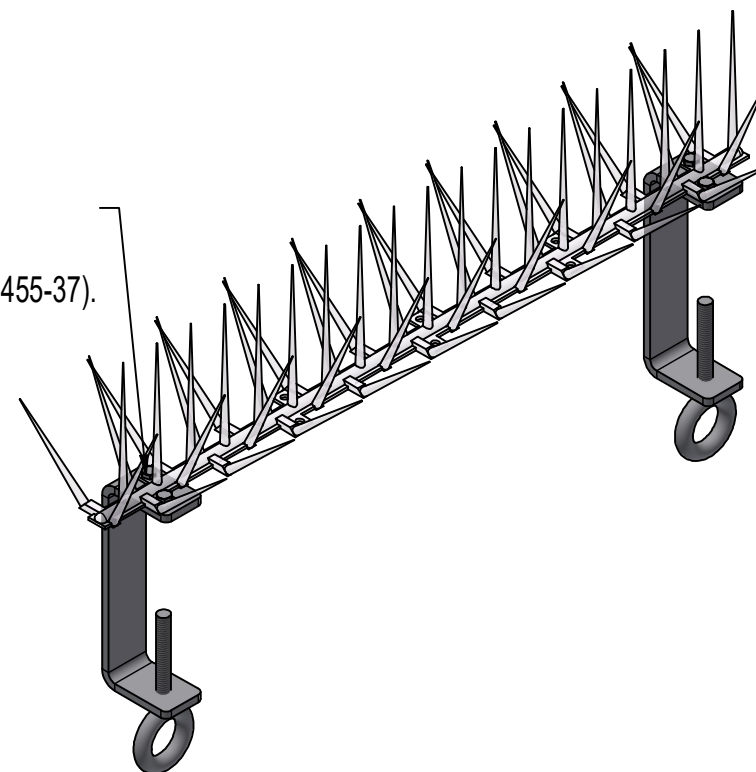

Fest fuglavvisere til braketter. Det er to skruer (M6) på hver brakett.

Fuglavviseren hektes på traversen og øyebolt skrues inn med klostang (ABC feste, påmontert universalholder M4455-37).  
 Normalt monteres fire fuglavvisere på hver travers. Lengden av fuglavvisere er tilpasset faseavstand 1,5m.  
 Maksimal travershøyde er 150mm.

				20.02.2023	Steinar
Rev.	Beskrivelse			Dato	Sign.
Tegnet av:	Kontrollert:	Godkjent - Dato:	Proj.metode:	Dato:	
Steinar	Steinar	Sølvi 20.02.2023	⊞ ⊕	20.02.2023	
Opphavsrett og eiendomsrett / Ownership and copyright:			<b>ALUMINIUMSTRAVERSER</b>		
<b>EL-tjeneste as</b>			Bruksanvisning fuglavviser FAUS		
12-A4584				Rev.	Ark:
					A4 - 1/1