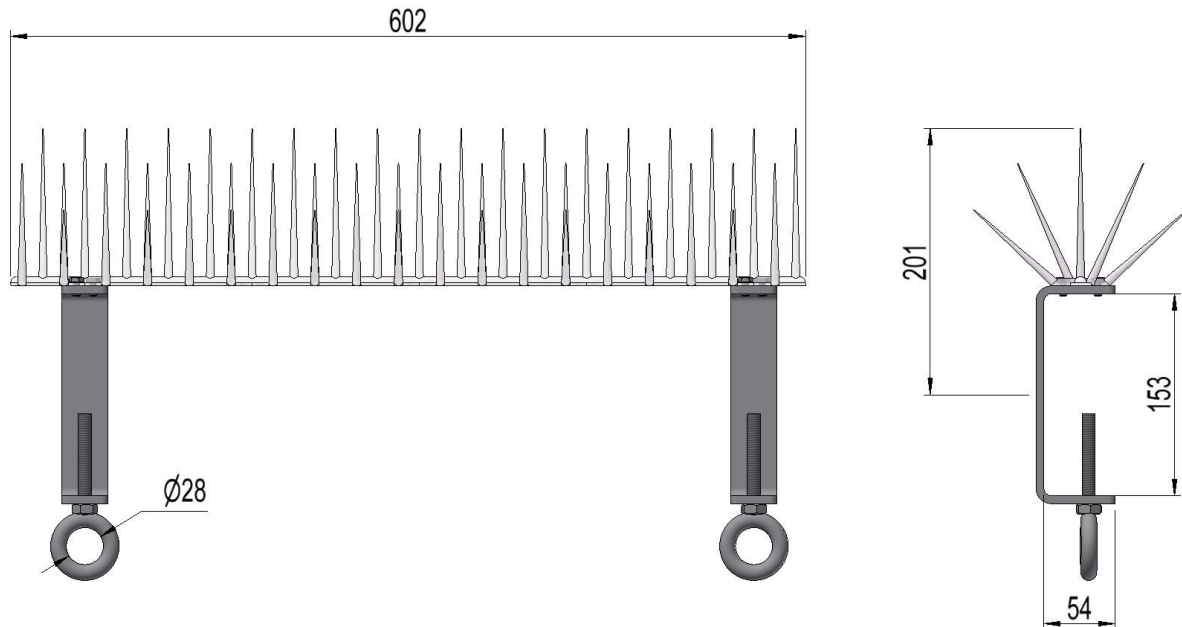

2857827 - Fugleavviser FAUS

Beskrivelse	Settet består fire fugleavvisere til montasje på travers. Er tilpasset AUS montasje og faseavstand 1,5m
Enhet	STK
Vekt	1,4 kg
Materiale	Polyetylen
Faseavstand	1,5m