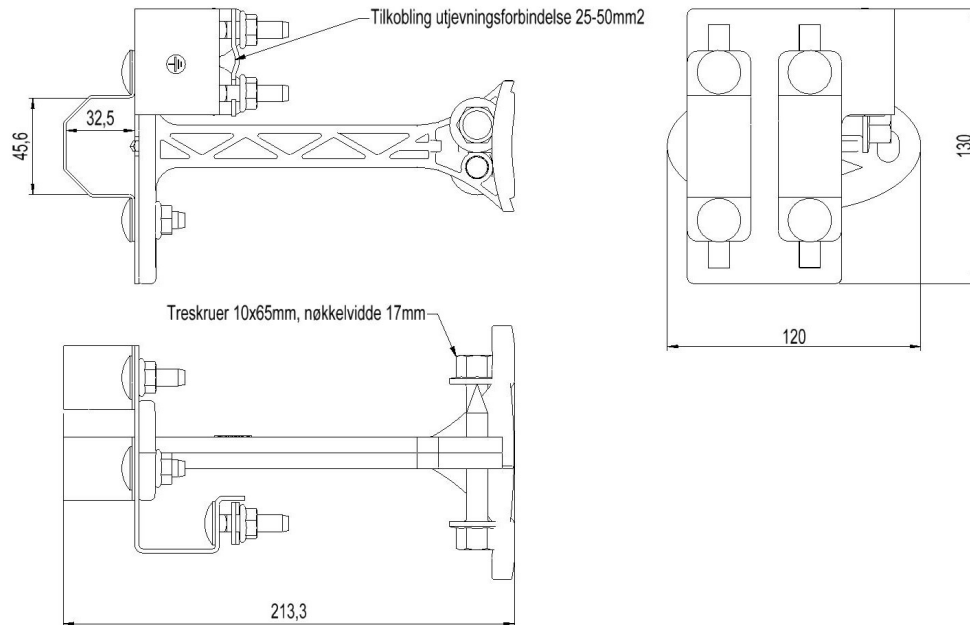

## 2857830 - Skjøt kabelkanal KANSB35V

Beskrivelse	Skjøt for kanal Ø35mm. Består av galvanisert sadel, skjøtestykke og kabelbrakett. Med tilkoblingsmulighet for jording.
Enhet	STK
Vekt	0,45 kg
Materiale	Polyetylen
Materiale-2	Stål, syrefast 316
Antall kabler	1stk