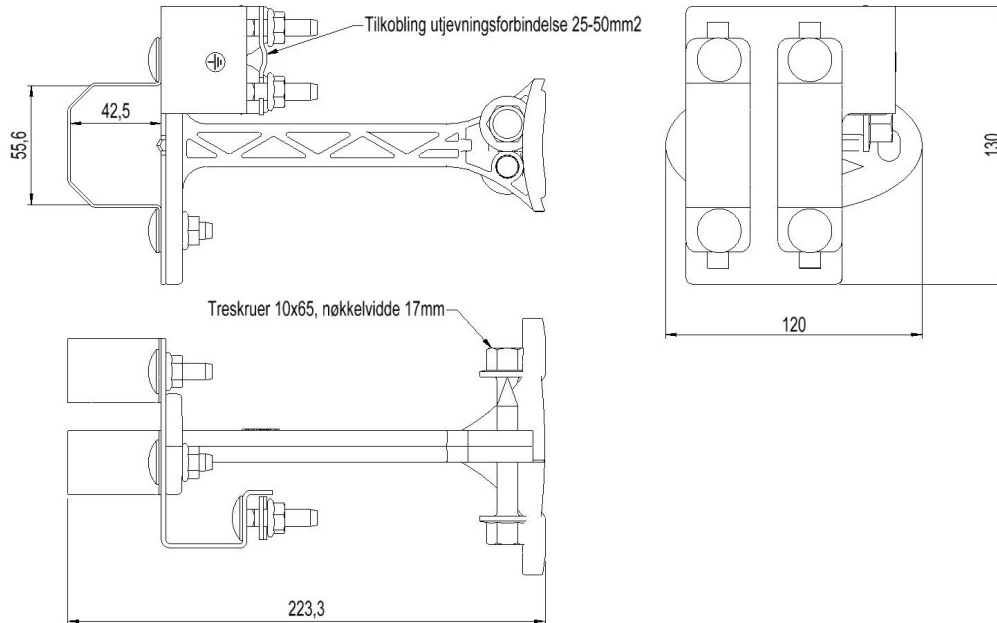

2857831 - Skjøt kabelkanal KANSB45V

Beskrivelse	Skjøt for galvanisert kanal Ø45mm. Består av sadel, skjøtestykke og kabelbrakett. Med tilkoblingsmulighet for jording.
Enhet	STK
Vekt	0,45 kg
Materiale	Polyetylen
Materiale-2	Stål, syrefast 316
Antall kabler	1stk