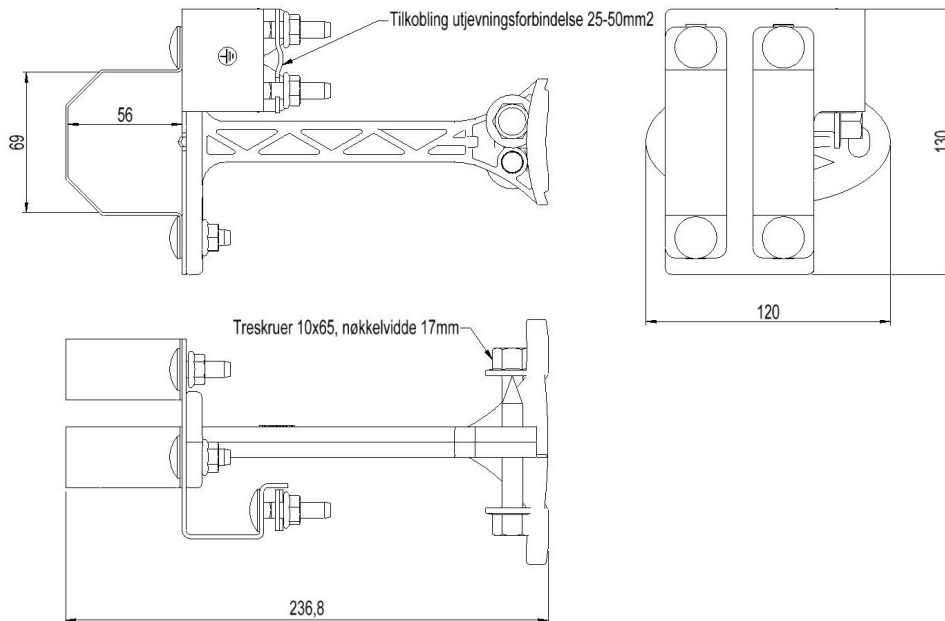

2857832 - Skjøt kabelkanal KANSB58V

Beskrivelse	Skjøt for galvanisert kanal Ø58mm. Består av sadel, skjøtestykke og kabelbrakett. Med tilkoblingsmulighet for jording.
Enhet	STK
Vekt	0,45 kg
Materiale	Polyetylen
Materiale-2	Stål, syrefast 316
Antall kabler	1stk