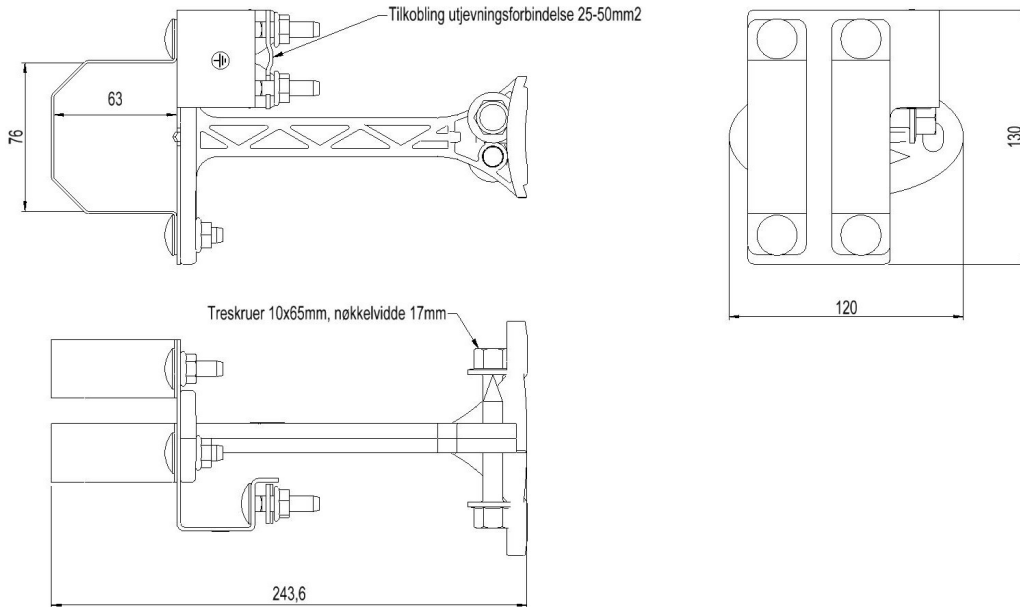

2857833 - Skjøt kabelkanal KANSB65V

Beskrivelse	Skjøt for galvanisert kanal Ø65mm. Består av sadel, skjøtestykke og kabelbrakett. Med tilkoblingsmulighet for jording.
Enhet	STK
Vekt	0,45 kg
Materiale	Polyetylen
Materiale-2	Stål, syrefast 316
Antall kabler	1stk