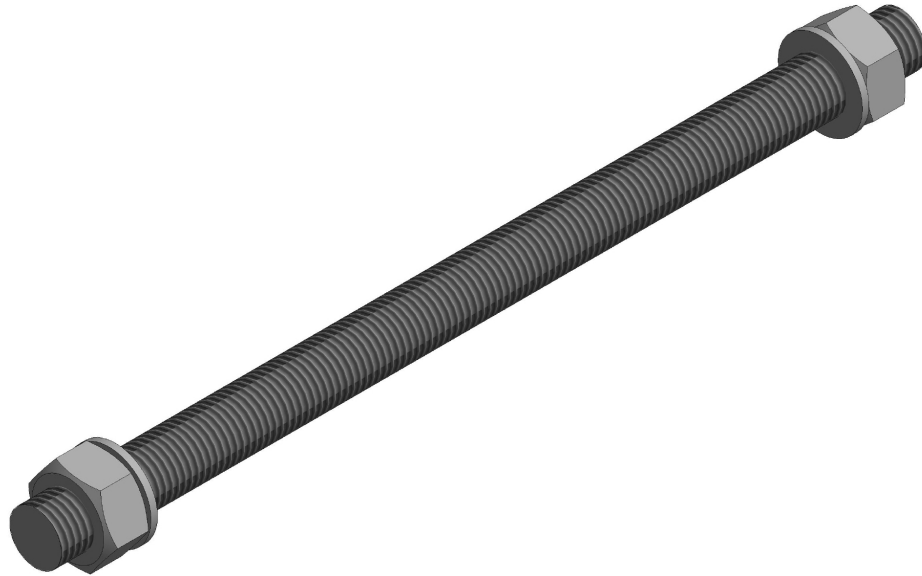

2857844 - Stud bolt M24 GB24-950

Description	Stud bolt M24x950 with nuts and washers
Unit	PSC
Weight	3,6 kg
Material	Steel galvanised