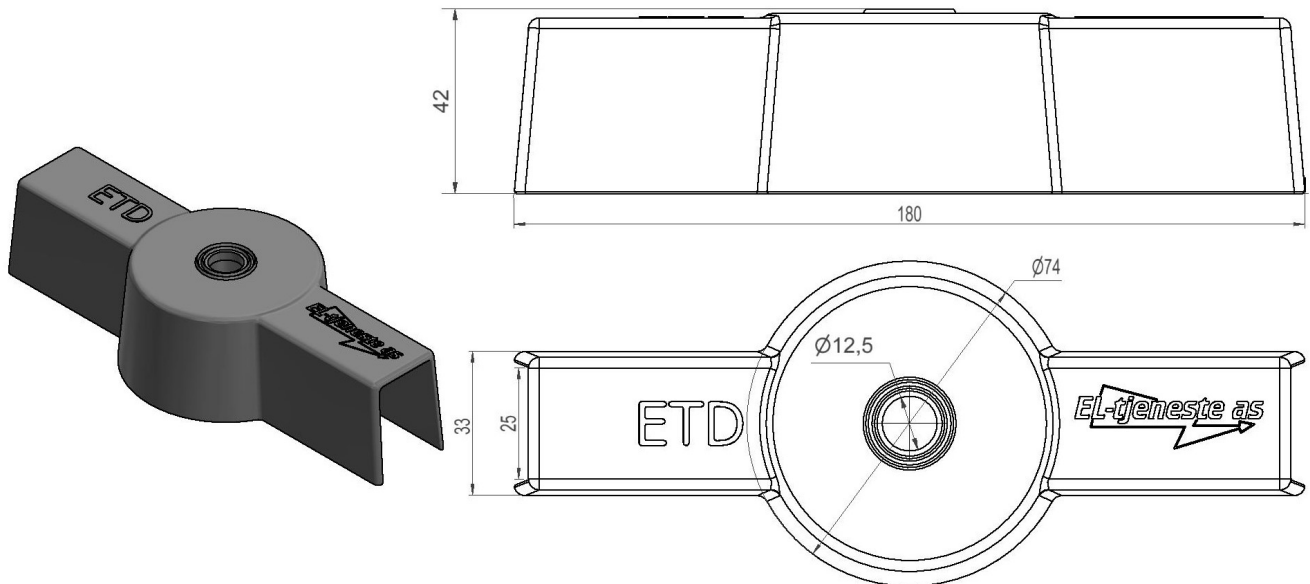

2857875 - Isolerhette dobbel ETD

Beskrivelse	Isolerhette for bruk på avledere. Høyde 42mm. Leveres med plastmutter M12 i sett på 3stk.
Enhet	SETT
Vekt	0,25 kg
Materiale	Polykarbonat