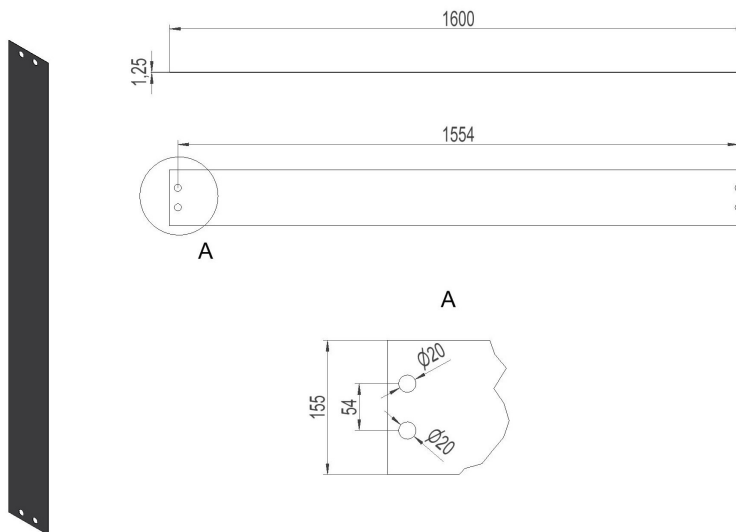

2857886 - Skilleplate SP16

Beskrivelse	Skilleplate 1,6m. Brukes i KN61F.
Enhet	STK
Vekt	1,7 kg
Materiale	Stål, varmforsinket